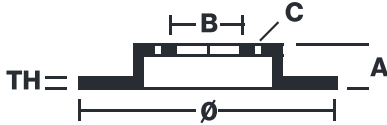

El disco de freno Brembo se puede intercambiar sin problemas con el disco de primer equipamiento. Gracias al control del ciclo completo de producción, Brembo es capaz de ofrecer discos de freno con excelentes prestaciones, fiabilidad, duración y confort en cualquier condición de uso. Todos los discos Brembo tienen homologación ECE-R90.

✓ Equivalente al OE ✓ Calidad Brembo

✓ Certificado ECE-R90 ✓ Seguridad

Código EAN
08020584685389

Eje

Diámetro
272 mm

Espesor (TH)
10 mm

Altura (A)
83.2 mm

Número de orificios (C)
5