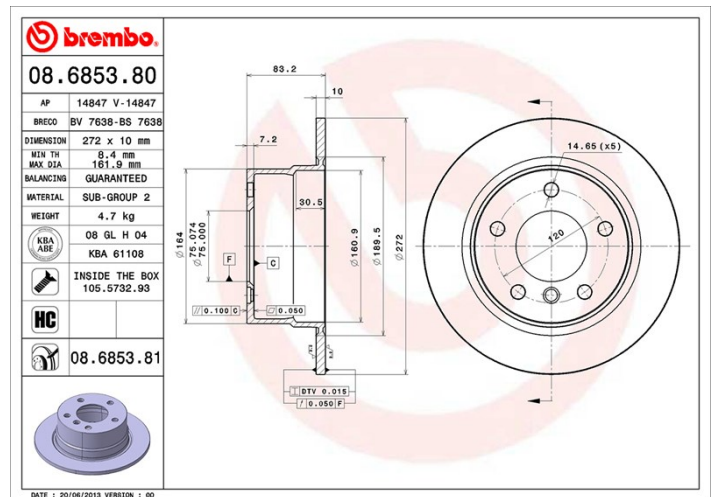

✓ Equivalente al OE ✓ Calidad Brembo

✓ Certificado ECE-R90 ✓ Seguridad

Código EAN
08020584685389

Eje

Diámetro
272 mm

Espesor (TH)
10 mm

Altura (A)
83.2 mm

Número de orificios (C)
5

Tipo de disco
Macizo

Centrado (B)
75 mm

Espesor mín.
8.4 mm

Par de apriete
120 Nm

34211164399	BMW
34216794298	BMW
BG3592	Delphi
DDF1028	Ferodo
DDF1028C	Ferodo
16535	SBS
1815201537	SBS
1815201539	SBS