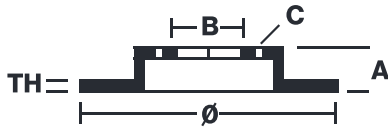

DISCO 08.7165.10

El disco de freno 08.7165.10 es sinónimo de fiabilidad

El disco de freno Brembo se puede intercambiar sin problemas con el disco de primer equipamiento. Gracias al control del ciclo completo de producción, Brembo es capaz de ofrecer discos de freno con excelentes prestaciones, fiabilidad, duración y confort en cualquier condición de uso. Todos los discos Brembo tienen homologación ECE-R90.

✓ Equivalente al OE ✓ Calidad Brembo

✓ Certificado ECE-R90 ✓ Seguridad

Características técnicas

Código EAN
08020584012437

Eje

Diámetro
230 mm

Espesor (TH)
9 mm

Altura (A)
40.3 mm