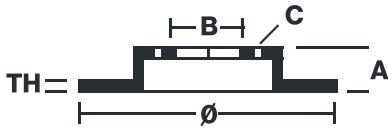

El disco de freno Brembo se puede intercambiar sin problemas con el disco de primer equipamiento. Gracias al control del ciclo completo de producción, Brembo es capaz de ofrecer discos de freno con excelentes prestaciones, fiabilidad, duración y confort en cualquier condición de uso. Todos los discos Brembo tienen homologación ECE-R90.

Equivalente al OE ✓ Calidad Brembo

Certificado ECE-R90 ✓ Seguridad

Código EAN  
**08020584012475**

Eje

Diámetro  
**239 mm**

Espesor (TH)  
**20 mm**

Altura (A)  
**38.7 mm**

Número de orificios (C)  
**4**