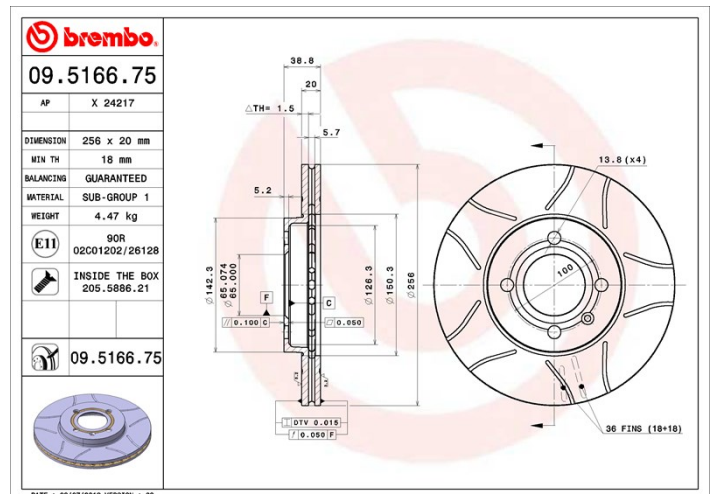

## Características técnicas

Código EAN  
**08020584012154**

Eje

Diámetro  
**256 mm**

Espesor (TH)  
**20 mm**

Altura (A)  
**38.7 mm**

Número de orificios (C)  
**4**

Tipo de disco  
**Ventilado**

Centering (B)  
**65 mm**

Espesor mín.  
**18 mm**

Par de apriete  
**110 Nm**