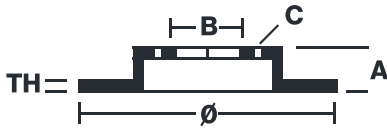

# DISCO 09.5166.75

El disco de freno 09.5166.75 es sinónimo de fiabilidad

El disco de freno Brembo se puede intercambiar sin problemas con el disco de primer equipamiento. Gracias al control del ciclo completo de producción, Brembo es capaz de ofrecer discos de freno con excelentes prestaciones, fiabilidad, duración y confort en cualquier condición de uso. Todos los discos Brembo tienen homologación ECE-R90.

## Características técnicas

Código EAN  
**08020584012154**

Eje

Diámetro  
**256 mm**

Espesor (TH)  
**20 mm**

Altura (A)  
**38.7 mm**

Número de orificios (C)  
**4**

Tipo de disco  
**Ventilado**