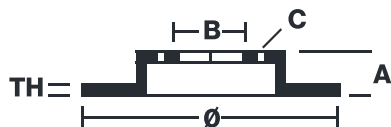

## DISCO 09.5390.30

El disco de freno 09.5390.30 es sinónimo de fiabilidad

El disco de freno Brembo se puede intercambiar sin problemas con el disco de primer equipamiento. Gracias al control del ciclo completo de producción, Brembo es capaz de ofrecer discos de freno con excelentes prestaciones, fiabilidad, duración y confort en cualquier condición de uso. Todos los discos Brembo tienen homologación ECE-R90.

### Características técnicas

Código EAN  
**08020584012574**

Eje

Diámetro  
**286 mm**

Espesor (TH)  
**22 mm**

Altura (A)  
**51.6 mm**

Número de orificios (C)  
**5**

Tipo de disco  
**Ventilado**