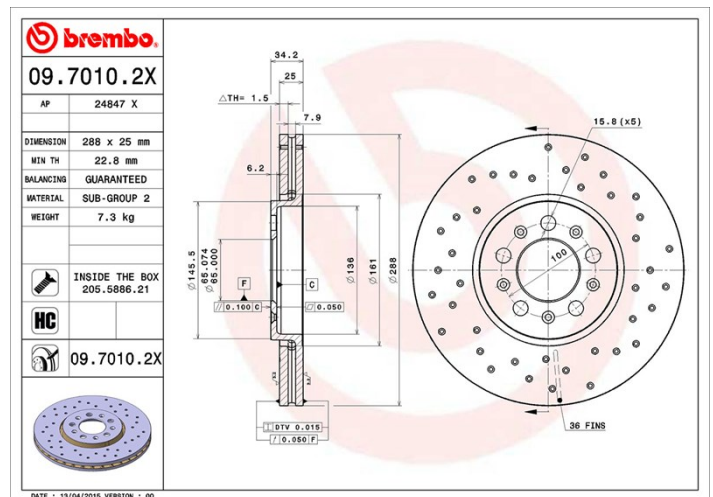

DISCO 09.7010.2X

El disco Xtra 09.7010.2X es sinónimo de fiabilidad

El disco de freno Brembo Xtra está caracterizado por los orificios de su banda de frenado. Los orificios son capaces de mejorar la refrigeración del sistema de frenos y aumentar la resistencia a la fatiga y la fricción en las fases iniciales de frenada. El look deportivo está valorizado por la pintura UV.

- ✓ Calidad Brembo
- ✓ Rendimiento
- ✓ Look deportivo
- ✓ Anticorrosión
- ✓ Certificado ECE-R90
- ✓ Conducción deportiva

Características técnicas

Código EAN 08020584212455	Eje Delantero	Diámetro 288 mm
Espesor (TH) 25 mm	Altura (A) 34.2 mm	Número de orificios (C) 5
Tipo de disco Ventilado	Centering (B) 65 mm	Espesor mín. 22.8 mm
Par de apriete 120 Nm		