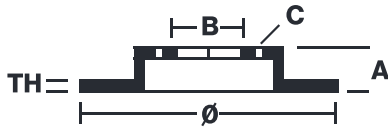

DISCO 09.7010.2X

El disco Xtra 09.7010.2X es sinónimo de fiabilidad

El disco de freno Brembo Xtra está caracterizado por los orificios de su banda de frenado. Los orificios son capaces de mejorar la refrigeración del sistema de frenos y aumentar la resistencia a la fatiga y la fricción en las fases iniciales de frenada. El look deportivo está valorizado por la pintura UV.

- ✓ Calidad Brembo
- ✓ Rendimiento
- ✓ Look deportivo
- ✓ Anticorrosión
- ✓ Certificado ECE-R90
- ✓ Conducción deportiva

Características técnicas

Código EAN 08020584212455	Eje Delantero	Diámetro 288 mm
Espesor (TH) 25 mm	Altura (A) 34.2 mm	Número de orificios (C) 5
Tipo de disco Ventilado	Centering (B) 65 mm	Espesor mín. 22.8 mm
Par de apriete 120 Nm		