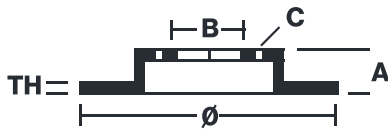

El disco de freno Brembo se puede intercambiar sin problemas con el disco de primer equipamiento. Gracias al control del ciclo completo de producción, Brembo es capaz de ofrecer discos de freno con excelentes prestaciones, fiabilidad, duración y confort en cualquier condición de uso. Todos los discos Brembo tienen homologación ECE-R90.

✓ Equivalente al OE ✓ Calidad Brembo

✓ Certificado ECE-R90 ✓ Seguridad

Código EAN
08020584013649

Eje

Diámetro
288 mm

Espesor (TH)
25 mm

Altura (A)
34.2 mm

Número de orificios (C)
5