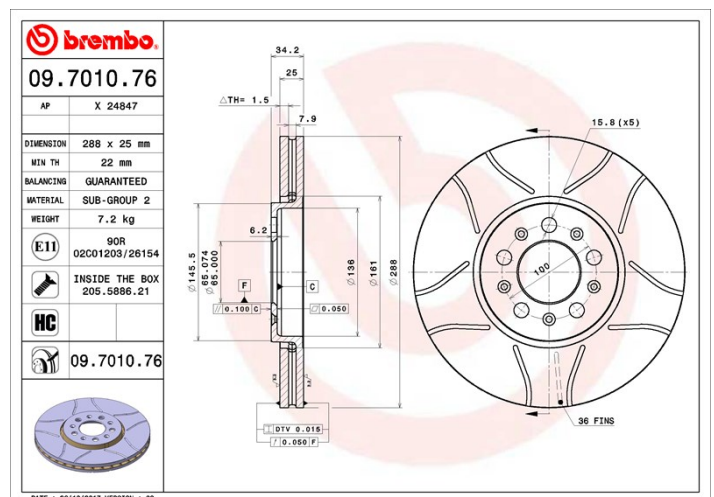

✓ Equivalente al OE ✓ Calidad Brembo

✓ Certificado ECE-R90 ✓ Seguridad

Código EAN
08020584013649

Eje

Diámetro
288 mm

Espesor (TH)
25 mm

Altura (A)
34.2 mm

Número de orificios (C)
5

Tipo de disco
Ventilado

Centrado (B)
65 mm

Espesor mín.
22 mm

Par de apriete
120 Nm

09701020	Brembo
09701021	Brembo
0970102X	Brembo
BG3035C	Delphi
DDF1221	Ferodo
DDF1221C	Ferodo
MDC979	Mintex
50315HC	Pagid
16882	SBS
1815204759	SBS
1815204760	SBS
186602	Valeo
BD125681	Wagner Brake
100123520	Zimmermann