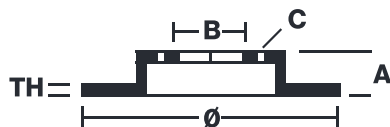

DISCO 09.7011.10

El disco de freno 09.7011.10 es sinónimo de fiabilidad

El disco de freno Brembo se puede intercambiar sin problemas con el disco de primer equipamiento. Gracias al control del ciclo completo de producción, Brembo es capaz de ofrecer discos de freno con excelentes prestaciones, fiabilidad, duración y confort en cualquier condición de uso. Todos los discos Brembo tienen homologación ECE-R90.

✓
Equivalente al OE ✓ Calidad Brembo

✓
Certificado ECE-R90 ✓ Seguridad

Características técnicas

Código EAN
08020584701119

Eje

Diámetro
256 mm

Espesor (TH)
22 mm

Altura (A)
36.6 mm