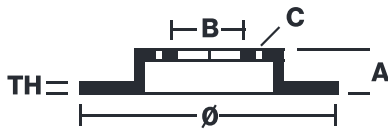

El disco de freno Brembo se puede intercambiar sin problemas con el disco de primer equipamiento. Gracias al control del ciclo completo de producción, Brembo es capaz de ofrecer discos de freno con excelentes prestaciones, fiabilidad, duración y confort en cualquier condición de uso. Todos los discos Brembo tienen homologación ECE-R90.

✓ Equivalente al OE ✓ Calidad Brembo

✓ Certificado ECE-R90 ✓ Seguridad

Código EAN
08020584011447

Eje

Diámetro
280 mm

Espesor (TH)
22 mm

Altura (A)
36.5 mm

Número de orificios (C)
5