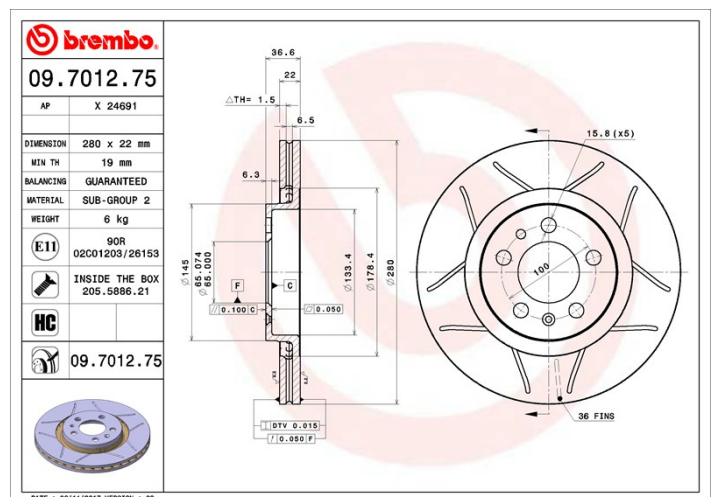

✓ Equivalente al OE ✓ Calidad Brembo

✓ Certificado ECE-R90 ✓ Seguridad

Código EAN
08020584011447

Eje

Diámetro
280 mm

Espesor (TH)
22 mm

Altura (A)
36.5 mm

Número de orificios (C)
5

Tipo de disco
Ventilado

Centrado (B)
65 mm

Espesor mín.
19 mm

Par de apriete
120 Nm

1J0615301P	Audi
12033054	Centric Parts
BG3036C	Delphi
DDF928	Ferodo
DDF928C	Ferodo
DRF928	Ferodo
BD5603DV	FREMAX BRAKE ROTORS AND DRUMS
MDC978	Mintex
DPD1009	Phanter
16881	SBS
1815204758	SBS
1815204759	SBS
1J0615301E	Seat
1J0615301M	Seat
1J0615301P	Seat
1J0615301M	Skoda
1J0615301P	Skoda
186604	Valeo
1J0615301E	Volkswagen
1J0615301M	Volkswagen
1J0615301P	Volkswagen