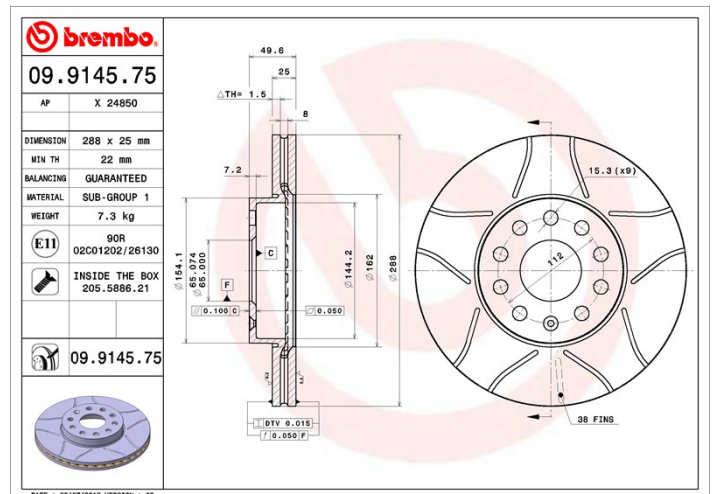

✓ Equivalente al OE ✓ Calidad Brembo

✓ Certificado ECE-R90 ✓ Seguridad

Características técnicas

Código EAN
08020584015162

Eje

Diámetro
288 mm

Espesor (TH)
25 mm

Altura (A)
49.5 mm

Número de orificios (C)
5

Tipo de disco
Ventilado

Centering (B)
65 mm

Espesor mín.
22 mm

Par de apriete
120 Nm

VEHÍCULOS COMPATIBLES

Volkswagen

2014 Beetle Base