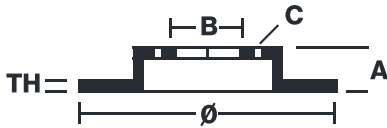

DISCO 09.9145.75

El disco de freno 09.9145.75 es sinónimo de fiabilidad

El disco de freno Brembo se puede intercambiar sin problemas con el disco de primer equipamiento. Gracias al control del ciclo completo de producción, Brembo es capaz de ofrecer discos de freno con excelentes prestaciones, fiabilidad, duración y confort en cualquier condición de uso. Todos los discos Brembo tienen homologación ECE-R90.

✓ Equivalente al OE ✓ Calidad Brembo

✓ Certificado ECE-R90 ✓ Seguridad

Características técnicas

Código EAN
08020584015162

Eje

Diámetro
288 mm

Espesor (TH)
25 mm

Altura (A)
49.5 mm