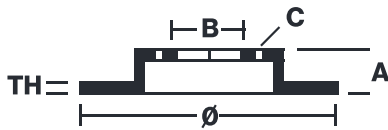

El disco de freno Brembo se puede intercambiar sin problemas con el disco de primer equipamiento. Gracias al control del ciclo completo de producción, Brembo es capaz de ofrecer discos de freno con excelentes prestaciones, fiabilidad, duración y confort en cualquier condición de uso. Todos los discos Brembo tienen homologación ECE-R90.

✓ Equivalente al OE ✓ Calidad Brembo

✓ Certificado ECE-R90 ✓ Seguridad

Código EAN Eje
08020584018286 **Delantero**

Diámetro
312 mm

Espesor (TH) Altura (A)
25 mm **49.5 mm**

Número de orificios (C)
5

Tipo de disco Centrado (B)
Ventilado **65 mm**