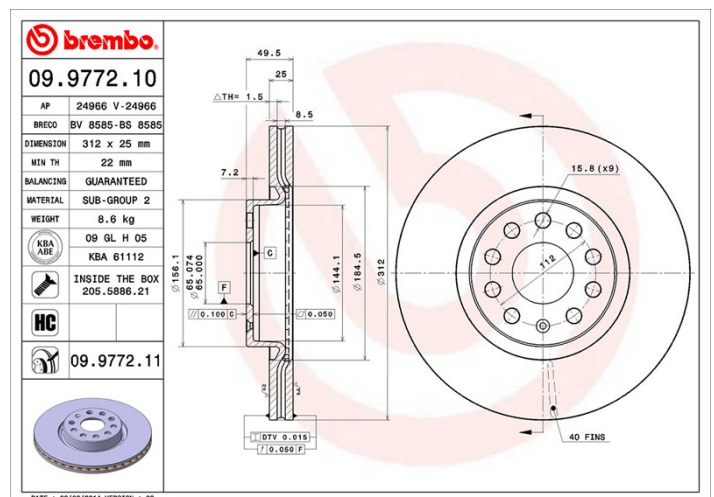

✓ Equivalente al OE ✓ Calidad Brembo

✓ Certificado ECE-R90 ✓ Seguridad

Código EAN Eje
08020584018286 **Delantero**

Diámetro
312 mm

Espesor (TH) Altura (A)
25 mm **49.5 mm**

Número de orificios (C)
5

Tipo de disco Centrado (B)
Ventilado **65 mm**

Espesor mín.
22 mm

Par de apriete
120 Nm

1K0 615 301 AA	Audi
5C0 615 301 B	Audi
5C0 615 301 E	Audi
5Q0 615 301 F	Audi
09977210	Brembo
0997721X	Brembo
09977275	Brembo
BG3953C	Delphi
DDF1305	Ferodo
DDF1305C	Ferodo
MDC1706	Mintex
54205	Pagid
17558	SBS
1815204758	SBS
1K0615301AA	Seat
1K0615301AA	Skoda
186806	Valeo
1K0615301AA	Volkswagen
561615301	Volkswagen
561615301A	Volkswagen
561615301B	Volkswagen
5C0 615 301 B	Volkswagen
5C0 615 301 E	Volkswagen
5Q0 615 301 F	Volkswagen
BD126476	Wagner Brake
100330020	Zimmermann