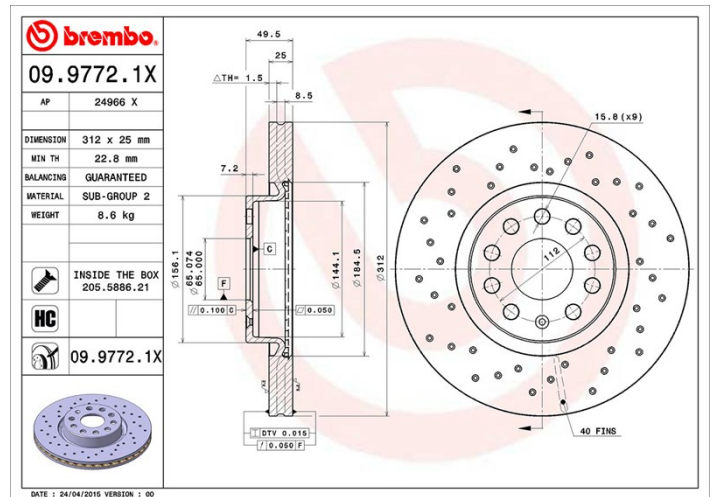

- ✓ Calidad Brembo
- ✓ Rendimiento
- ✓ Look deportivo
- ✓ Anticorrosión
- ✓ Certificado ECE-R90
- ✓ Conducción deportiva

Características técnicas

Código EAN
08020584212677

Eje
Trasero

Diámetro
312 mm

Espesor (TH)
25 mm

Altura (A)
49.5 mm

Número de orificios (C)
5

Tipo de disco
Ventilado

Centering (B)
65 mm

Espesor mín.
22.8 mm

Par de apriete
120 Nm

VEHÍCULOS COMPATIBLES

Volkswagen