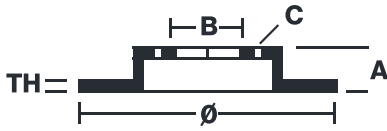

DISCO 09.9772.1X

El disco Xtra 09.9772.1X es sinónimo de fiabilidad

El disco de freno Brembo Xtra está caracterizado por los orificios de su banda de frenado. Los orificios son capaces de mejorar la refrigeración del sistema de frenos y aumentar la resistencia a la fatiga y la fricción en las fases iniciales de frenada. El look deportivo está valorizado por la pintura UV.

- ✓ Calidad Brembo
- ✓ Rendimiento
- ✓ Look deportivo
- ✓ Anticorrosión
- ✓ Certificado ECE-R90
- ✓ Conducción deportiva

Características técnicas

Código EAN
08020584212677

Eje
Trasero

Diámetro
312 mm

Espesor (TH)
25 mm