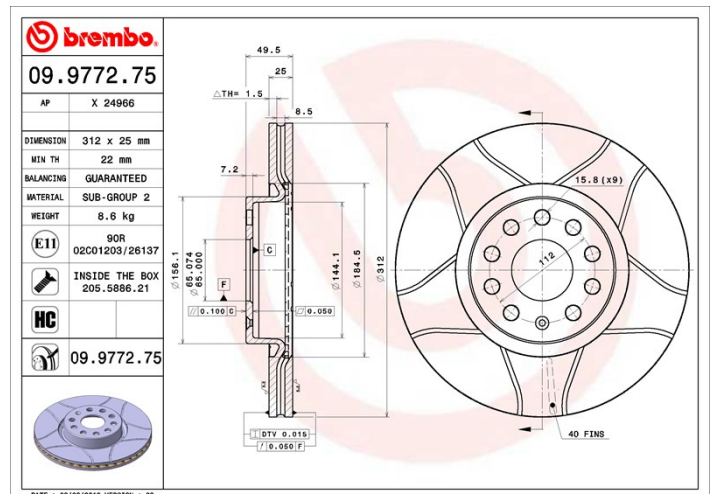

## Características técnicas

Código EAN  
**08020584029725**

Eje

Diámetro  
**312 mm**

Espesor (TH)  
**25 mm**

Altura (A)  
**49.5 mm**

Número de orificios (C)  
**5**

Tipo de disco  
**Ventilado**

Centering (B)  
**65 mm**

Espesor mín.  
**22 mm**

Par de apriete  
**120 Nm**