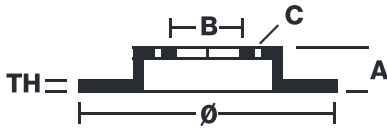

# DISCO 09.9772.75

El disco de freno 09.9772.75 es sinónimo de fiabilidad

El disco de freno Brembo se puede intercambiar sin problemas con el disco de primer equipamiento. Gracias al control del ciclo completo de producción, Brembo es capaz de ofrecer discos de freno con excelentes prestaciones, fiabilidad, duración y confort en cualquier condición de uso. Todos los discos Brembo tienen homologación ECE-R90.

## Características técnicas

Código EAN  
**08020584029725**

Eje

Diámetro  
**312 mm**

Espesor (TH)  
**25 mm**

Altura (A)  
**49.5 mm**

Número de orificios (C)  
**5**

Tipo de disco  
**Ventilado**