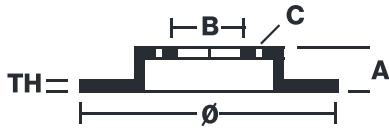

El disco de freno Brembo se puede intercambiar sin problemas con el disco de primer equipamiento. Gracias al control del ciclo completo de producción, Brembo es capaz de ofrecer discos de freno con excelentes prestaciones, fiabilidad, duración y confort en cualquier condición de uso. Todos los discos Brembo tienen homologación ECE-R90.

✓ Equivalente al OE ✓ Calidad Brembo

✓ Certificado ECE-R90 ✓ Seguridad

Código EAN
08020584979310

Eje

Diámetro
300 mm

Espesor (TH)
20 mm

Altura (A)
66.2 mm

Número de orificios (C)
5