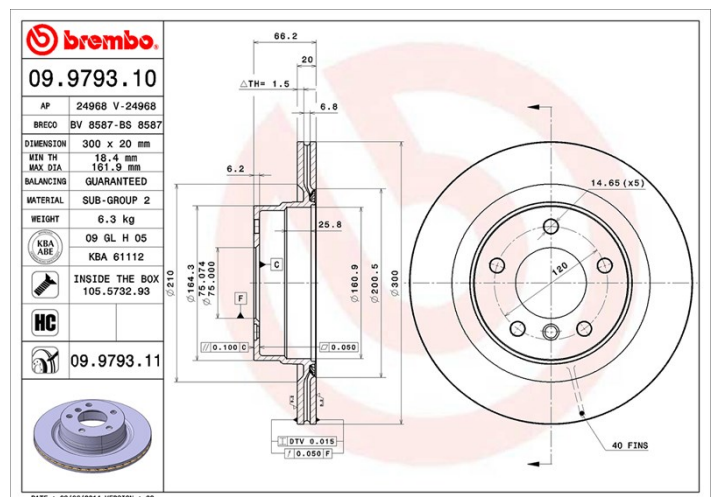

✓ Equivalente al OE ✓ Calidad Brembo

✓ Certificado ECE-R90 ✓ Seguridad

Código EAN
08020584979310

Eje

Diámetro
300 mm

Espesor (TH)
20 mm

Altura (A)
66.2 mm

Número de orificios (C)
5

Tipo de disco
Ventilado

Centrado (B)
75 mm

Espesor mín.
18.4 mm

Par de apriete
120 Nm

34216764651	BMW
34216783754	BMW
34216855007	BMW
BG3901C	Delphi
DDF1549	Ferodo
DDF1549C	Ferodo
MDC1647	Mintex
54330	Pagid
17603	SBS
1815201556	SBS
197049	Valeo
BD126524	Wagner Brake
150342620	Zimmermann