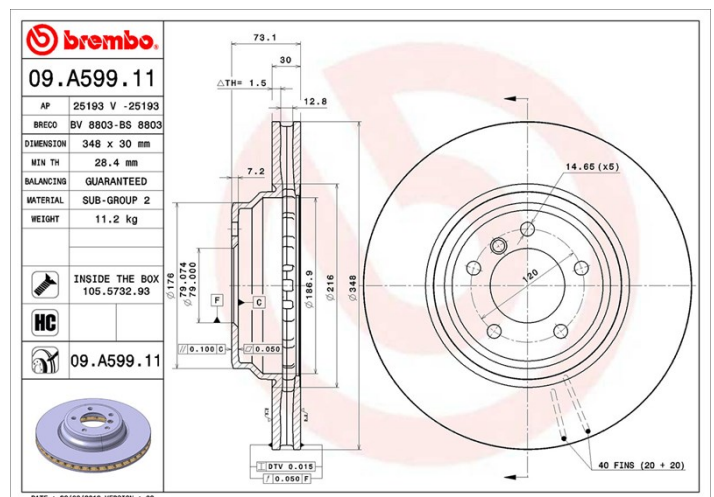

✓ Equivalente al OE ✓ Calidad Brembo

✓ Certificado ECE-R90 ✓ Seguridad

Código EAN Eje
08020584023167 **Delantero**

Diámetro
348 mm

Espesor (TH) Altura (A)
30 mm **73 mm**

Número de orificios (C)
5

Tipo de disco Centrado (B)
Ventilado **79 mm**

Espesor mín.
28.4 mm

Par de apriete
120 Nm

34 11 6 855 000	BMW
34116770729	BMW
34116855000	BMW
12034072	Centric Parts
12034093	Centric Parts
BG9019	Delphi
DDF1634	Ferodo
DDF1634C	Ferodo
BD1973DV	FREMAX BRAKE ROTORS AND DRUMS
BD3403DV	FREMAX BRAKE ROTORS AND DRUMS
DPJ1018	Phanter