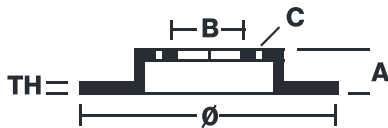

El disco de freno Brembo se puede intercambiar sin problemas con el disco de primer equipamiento. Gracias al control del ciclo completo de producción, Brembo es capaz de ofrecer discos de freno con excelentes prestaciones, fiabilidad, duración y confort en cualquier condición de uso. Todos los discos Brembo tienen homologación ECE-R90.

✓ Equivalente al OE ✓ Calidad Brembo

✓ Certificado ECE-R90 ✓ Seguridad

Código EAN Eje
08020584023167 **Delantero**

Diámetro
348 mm

Espesor (TH) Altura (A)
30 mm **73 mm**

Número de orificios (C)
5

Tipo de disco Centrado (B)
Ventilado **79 mm**