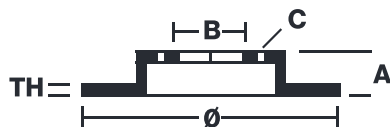

DISCO 09.B337.21

El disco de freno 09.B337.21 es sinónimo de fiabilidad

El disco de freno Brembo se puede intercambiar sin problemas con el disco de primer equipamiento. Gracias al control del ciclo completo de producción, Brembo es capaz de ofrecer discos de freno con excelentes prestaciones, fiabilidad, duración y confort en cualquier condición de uso. Todos los discos Brembo tienen homologación ECE-R90.

✓ Equivalente al OE ✓ Calidad Brembo

✓ Certificado ECE-R90 ✓ Seguridad

Características técnicas

Código EAN
08020584035733

Eje
Trasero

Diámetro
312 mm

Espesor (TH)
24 mm

Altura (A)
73.2 mm