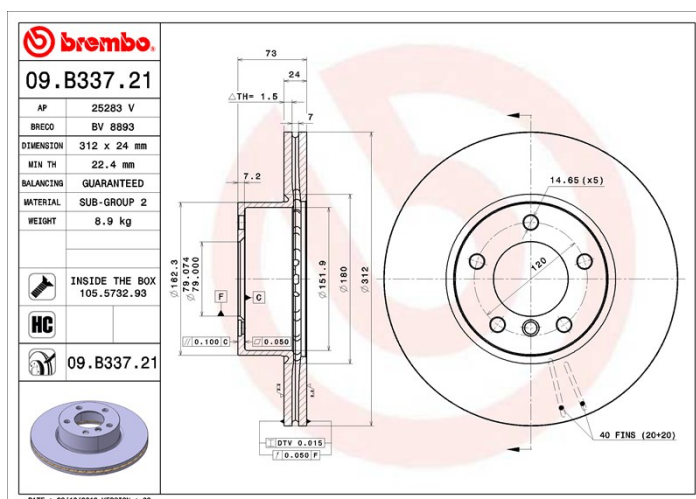

DISCO 09.B337.21

El disco de freno 09.B337.21 es sinónimo de fiabilidad

El disco de freno Brembo se puede intercambiar sin problemas con el disco de primer equipamiento. Gracias al control del ciclo completo de producción, Brembo es capaz de ofrecer discos de freno con excelentes prestaciones, fiabilidad, duración y confort en cualquier condición de uso. Todos los discos Brembo tienen homologación ECE-R90.

✓ Equivalente al OE ✓ Calidad Brembo

✓ Certificado ECE-R90 ✓ Seguridad

Características técnicas

Código EAN
08020584035733

Eje
Trasero

Diámetro
312 mm

Espesor (TH)
24 mm

Altura (A)
73.2 mm

Número de orificios (C)
5

Tipo de disco
Ventilado

Centering (B)
79 mm

Espesor mín.
22.4 mm

Par de apriete
120 Nm

VEHÍCULOS COMPATIBLES

BMW

2012 328i Base