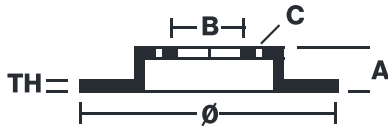

El disco de freno Brembo se puede intercambiar sin problemas con el disco de primer equipamiento. Gracias al control del ciclo completo de producción, Brembo es capaz de ofrecer discos de freno con excelentes prestaciones, fiabilidad, duración y confort en cualquier condición de uso. Todos los discos Brembo tienen homologación ECE-R90.

✓ Equivalente al OE ✓ Calidad Brembo

✓ Certificado ECE-R90 ✓ Seguridad

Código EAN Eje
08020584217825 **Delantero**

Diámetro
300 mm

Espesor (TH) Altura (A)
20 mm **66 mm**

Número de orificios (C)
5

Tipo de disco Centrado (B)
Ventilado **75 mm**