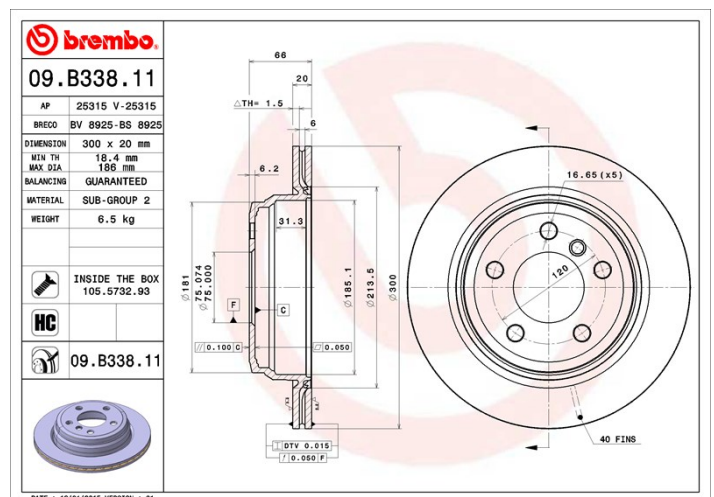

✓ Equivalente al OE ✓ Calidad Brembo

✓ Certificado ECE-R90 ✓ Seguridad

Código EAN Eje
08020584217825 **Delantero**

Diámetro
300 mm

Espesor (TH) Altura (A)
20 mm **66 mm**

Número de orificios (C)
5

Tipo de disco Centrado (B)
Ventilado **75 mm**

Espesor mín.
18.4 mm

2012 328i Base

34216792229 BMW
 34216797344 BMW
 34216864900 BMW

| | |
|------------------|------------|
| BG4243 | Delphi |
| DDF2313C | Ferodo |
| MDC2356 | Mintex |
| 55397 | Pagid |
| 150290220 | Zimmermann |