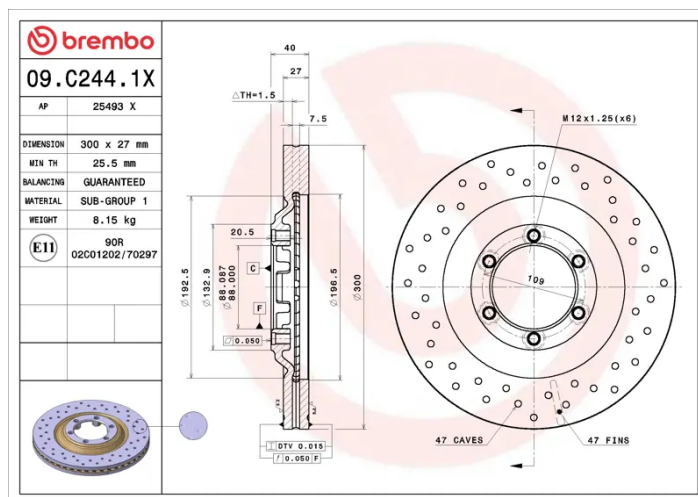

### Technical specifications

EAN code <b>8020584324974</b>	Axle <b>Front</b>	Diameter Ø <b>300 mm</b>
Thickness (TH) <b>27 mm</b>	Height (A) <b>40 mm</b>	Number of holes (C) <b>6</b>
Brake disc type <b>Ventilated</b>	Centering (B) <b>88 mm</b>	Min. thickness <b>25,5 mm</b>