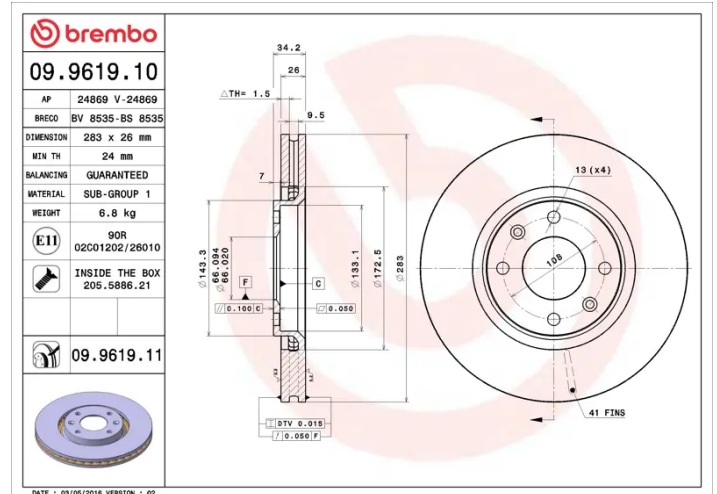

- ✓ OE-equivalent
- ✓ Brembo quality
- ✓ ECE-R90 certificate
- ✓ Safety
- ✓ Fastening screws

Technical specifications

EAN code
8020584961919

Axle
Front

Diameter Ø
283 mm

Thickness (TH)
26 mm

Height (A)
34 mm

Number of holes (C)
4

Brake disc type
Ventilated

Centering (B)
66 mm

Min. thickness
24 mm

Tightening torque
90 Nm

COMPATIBLE VEHICLES

COMPATIBLE OE PART NUMBERS

1606401480	CITROËN
1618862780	CITROËN
4246W2	CITROËN
424918	CITROËN
424984	CITROËN
4249J6	CITROËN
E169142	CITROËN
4246W2	CITROËN (DF-PSA)
424918	CITROËN (DF-PSA)
4249J6	CITROËN (DF-PSA)
9808483380	CITROËN (DF-PSA)
1606401480	DS
1618862780	DS
424918	DS
424984	DS
4249J6	DS
1618862780	OPEL
4249J6	OPEL
1606401480	PEUGEOT
1618862780	PEUGEOT
424984	PEUGEOT
4249J6	PEUGEOT
E169142	PEUGEOT
424984	PEUGEOT (DF-PSA)
4249J6	PEUGEOT (DF-PSA)
9808483380	PEUGEOT (DF-PSA)
1618862780	VAUXHALL
4249J6	VAUXHALL