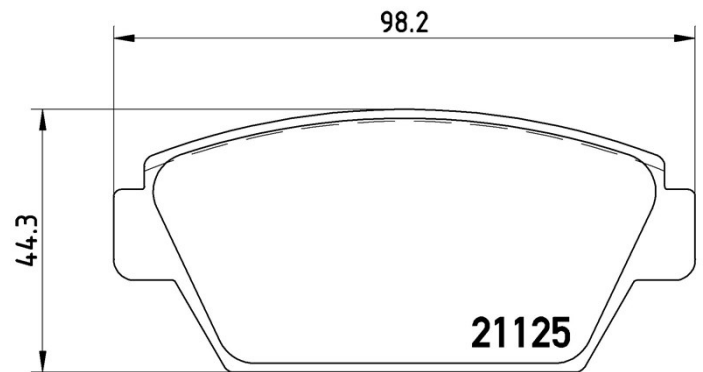

Pads technical data

Axle Rear	WWA 21125
Width 98,2 mm	Thickness 14,5 mm
Height 44,3 mm	Braking system Akebono
Features With anti noise shim	Wear indicator Without

EAncode
8020584086469

Compatible vehicles

MITSUBISHI

Model	Type	kW/CV	Year
COLT III (C5_A)	1.6 GTi 16V (C53A)	91/124	04/88 05/90
COLT III (C5_A)	1.8 GTi 16V Cat (C58A)	100/136	06/90 05/92
ECLIPSE I (D2_A)	1.8 (D21A)	68/92	12/89 03/94
ECLIPSE I (D2_A)	2.0 i 16V (D22A, D27A)	110/150	04/91 11/95
ECLIPSE I (D2_A)	2.0 i 16V 4WD (D22A, D27A)	110/150	04/91 11/95
ECLIPSE I (D2_A)	2.0 Turbo	147/200	12/89 03/94
GALANT III (E1_A)	1.6 GLX (E11A)	55/75	06/84 04/90
GALANT III (E1_A)	1.8 Turbo-D (E14A)	60/82	06/84 04/90
GALANT III (E1_A)	2.0 GLS (E15A)	75/102	06/84 04/90
GALANT III (E1_A)	2.0 GLS (E15A)	66/90	06/86 04/90
GALANT III (E1_A)	2.0 Turbo ECi (E15A)	110/150	06/84 04/90
GALANT III (E1_A)	2.4 GLS	92/125	06/85 04/90
GALANT III (E1_A)	2.4 GLS (E16A)	82/112	07/85 04/90
GALANT IV (E3_A)	1.8 (E32A)	66/90	11/88 10/92
GALANT IV (E3_A)	1.8 Turbo-D (E34A)	55/75	11/88 10/92
GALANT IV (E3_A)	2.0 (E39A, E38A, E33A)	80/109	04/89 10/92
GALANT IV (E3_A)	2.0 (E39A, E38A, E33A)	77/105	05/89 12/92