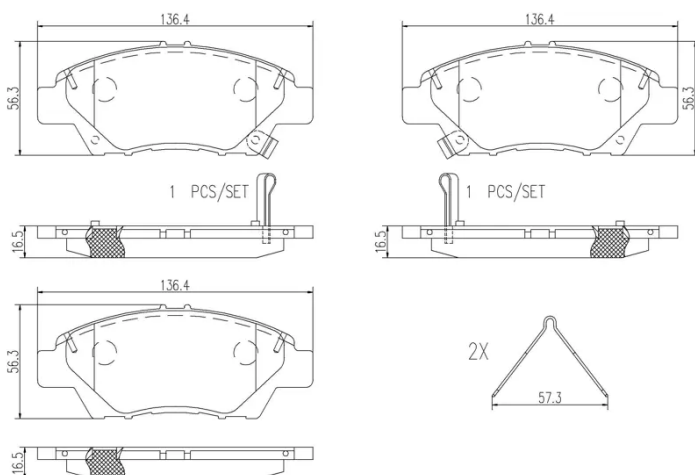

## Technical specifications

|                                   |                                        |                                             |
|-----------------------------------|----------------------------------------|---------------------------------------------|
| EAN code<br><b>8020584112342</b>  | Axle<br><b>Front</b>                   | Thickness<br><b>17 mm</b>                   |
| Width<br><b>136 mm</b>            | Height<br><b>56 mm</b>                 | Braking system<br><b>Akebono</b>            |
| Wear indicator<br><b>Acoustic</b> | WVA number<br><b>24979,24980,24981</b> | Accessories<br><b>With anti-squeal shim</b> |