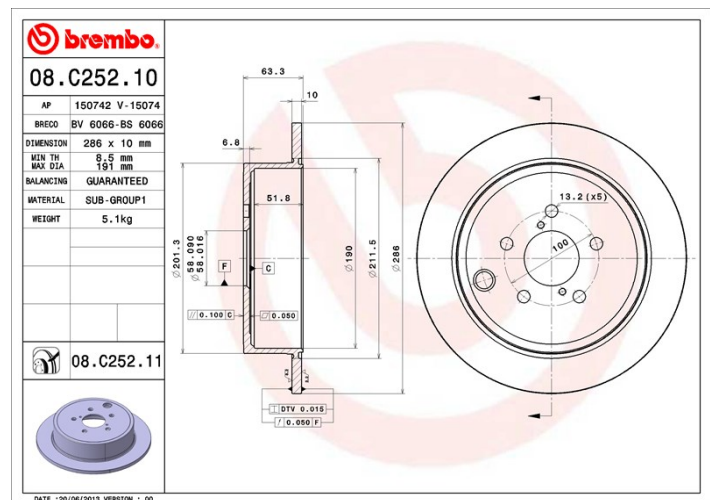

Bremse­skive, tekniske data

Aksel Bageste	Diameter (Diameter) 286 mm
Samlet vægt (A) 63,3 mm	Centreringsdiameter (B) 58 mm
Antal huller (C) 5	Tykkelse (TH) 10 mm
Minimumstykkelse 8,5 mm	Tilspændingsmoment Nm
Enhed pr. æske 2	EAN-kode 8020584217832

Mærke, delnumre

Brembo
08.C252.10

AP
15074

Breco
BS 6066

Tekniske specifikationer

Kompatible køretøjer

SUBARU

Model	Type	Kw	År
BRZ	2.0	147	06/12 -
FORESTER (SH_)	2.0 AWD	110	01/08 09/13
FORESTER (SH_)	2.0 AWD	110	01/10 -
FORESTER (SH_)	2.0 D AWD (SHH)	108	09/08 09/13
FORESTER (SH_)	2.5 AWD	126	03/11 09/13
FORESTER (SH_)	2.5 AWD (SH9)	169	06/08 09/13
FORESTER (SH_)	2.5 AWD (SH9)	126	01/09 09/13
IMPREZA Hatchback (GR, GH, G3)	1.5 AWD	79	02/08 03/12
IMPREZA Hatchback (GR, GH, G3)	1.5 F	79	02/08 03/12
IMPREZA Hatchback (GR, GH, G3)	2.0 D AWD	110	01/09 03/12