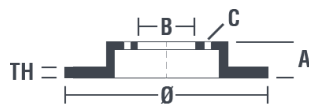

Bremsekive, tekniske data

Aksel Bageste

Diameter (Diameter)
286 mm

Samlet vægt (A)
63,3 mm

Centreringsdiameter (B)
58 mm

Antal huller (C)
5

Tykkelse (TH)
10 mm

Minimumstykkelse
8,5 mm

Tilspændingsmoment
Nm

Enhed pr. æske
2

EAN-kode
8020584217849