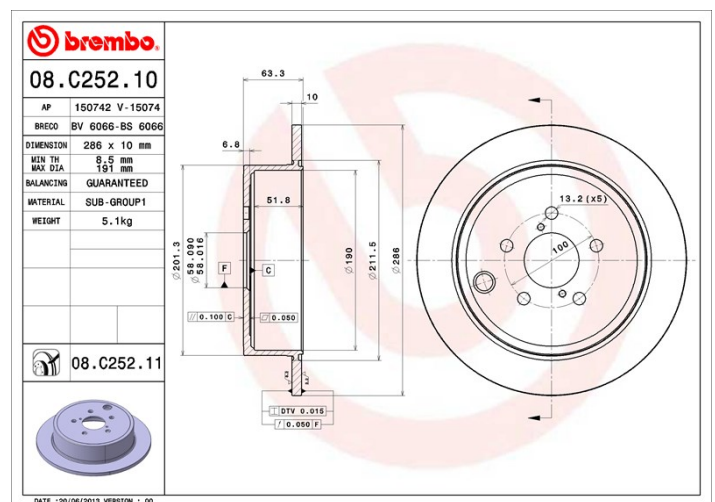

Bremsekive 08.C252.11

Bremsekive, tekniske data

Aksel Bageste

Diameter (Diameter)
286 mm

Samlet vægt (A)
63,3 mm

Centreringsdiameter (B)
58 mm

Antal huller (C)
5

Tykkelse (TH)
10 mm

Minimumstykkelse
8,5 mm

Tilspændingsmoment
Nm

Enhed pr. æske
2

EAN-kode
8020584217849

Mærke, delnumre

Brembo
08.C252.11

AP
15074 V

Breco
BV 6066