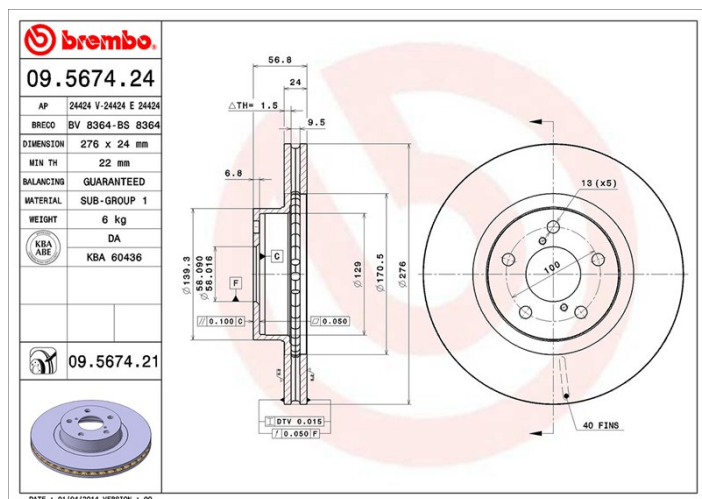

Bremse­skive, tekniske data

Aksel Forreste	Diameter (Diameter) 276 mm
Samlet vægt (A) 56,8 mm	Centreringsdiameter (B) 58 mm
Antal huller (C) 5	Tykkelse (TH) 24 mm
Minimumstykkelse 22 mm	Tilspændingsmoment  100 Nm
Enhed pr. æske 2	EAN-kode 8020584032862

Mærke, delnumre

Brembo 09.5674.21	AP 24424 V	Breco BV 8364
-----------------------------	----------------------	-------------------------

Tekniske specifikationer

UV bremseskive

UV-belægningsprocessen giver en større modstandsdygtighed over for korrosion og ful beskyttelse af bremseskiven.