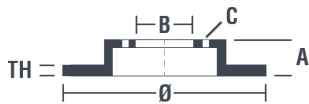

Bremse­skive, tekniske data

Aksel Forreste	Diameter (Diameter) 276 mm
Samlet vægt (A) 56,8 mm	Centreringsdiameter (B) 58 mm
Antal huller (C) 5	Tykkelse (TH) 24 mm
Minimumstykkelse 22 mm	Tilspændingsmoment 100 Nm
Enhed pr. æske 2	EAN-kode 8020584012901

Mærke, delnumre

Brembo 09.5674.24	AP 24424 E	Breco BS 8364
-----------------------------	----------------------	-------------------------

09.5674.24

AP	24424 V-24424 E
BRECO	SV 8364-BS 8364
DIMENSION	276 x 24 mm
MIN TH	22 mm
BALANCING	GUARANTEED
MATERIAL	SUB-GROUP 1
WEIGHT	6 kg
KBA ABE	DA KBA 60436