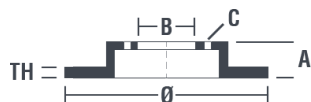

Bremsskive, tekniske data

| | |
|------------------------------------|---|
| Aksel Forreste | Diameter (Diameter) 276 mm |
| Samlet vægt (A) 56,8 mm | Centreringsdiameter (B) 58 mm |
| Antal huller (C) 5 | Tykkelse (TH) 24 mm |
| Minimumstykkelse 22,5 mm | Tilspændingsmoment 100 Nm |
| Enhed pr. æske 2 | EAN-kode 8020584212400 |