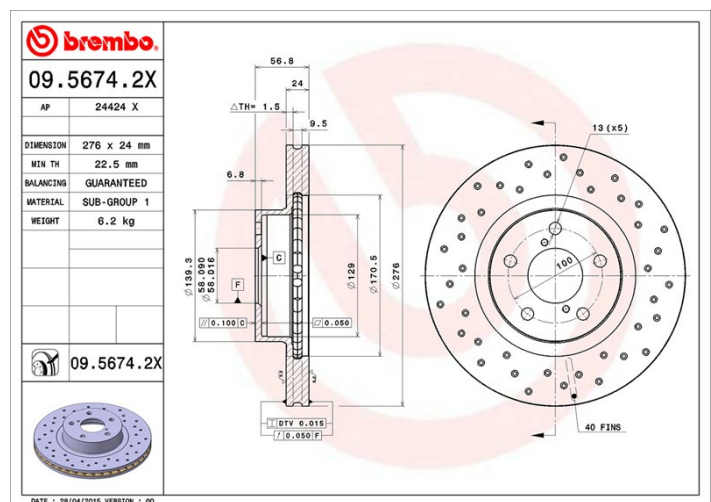

Bremsskive, tekniske data

| | |
|------------------------------------|---|
| Aksel Forreste | Diameter (Diameter) 276 mm |
| Samlet vægt (A) 56,8 mm | Centreringsdiameter (B) 58 mm |
| Antal huller (C) 5 | Tykkelse (TH) 24 mm |
| Minimumstykkelse 22,5 mm | Tilspændingsmoment 100 Nm |
| Enhed pr. æske 2 | EAN-kode 8020584212400 |

Mærke, delnumre

| | |
|-----------------------------|----------------------|
| Brembo 09.5674.2X | AP 24424 X |
|-----------------------------|----------------------|

Tekniske specifikationer

UV bremsskive