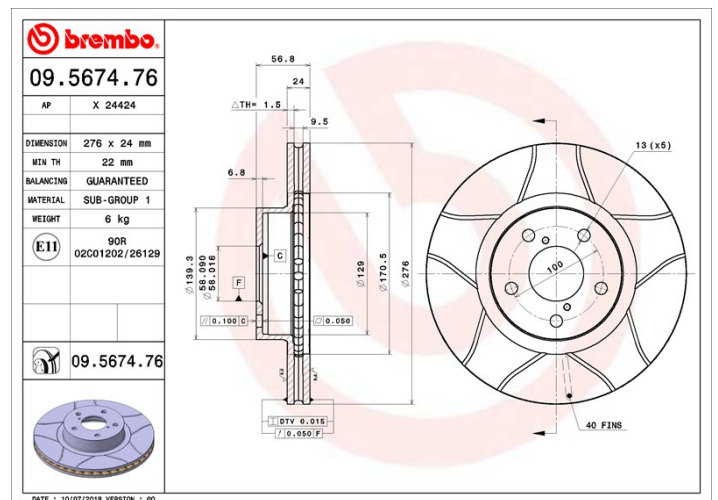

Bremse­skive, tekniske data

Aksel Forreste	Diameter (Diameter) 276 mm
Samlet vægt (A) 56,8 mm	Centreringsdiameter (B) 58 mm
Antal huller (C) 5	Tykkelse (TH) 24 mm
Minimumstykkelse 22 mm	Tilspændingsmoment  100 Nm
Enhed pr. æske 2	EAN-kode 8020584567470

Mærke, delnumre

Brembo 09.5674.76	AP X 24424
-----------------------------	----------------------

Tekniske specifikationer

UV bremse­skive

UV-belægningsprocessen giver en større modstandsdygtighed over for korrosion og ful beskyttelse af bremse­skiven.