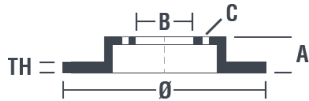

Bremse­skive, tekniske data

Aksel Forreste	Diameter (Diameter) 276 mm
Samlet vægt (A) 56,8 mm	Centreringsdiameter (B) 58 mm
Antal huller (C) 5	Tykkelse (TH) 24 mm
Minimumstykkelse 22 mm	Tilspændingsmoment  100 Nm
Enhed pr. æske 2	EAN-kode 8020584567470