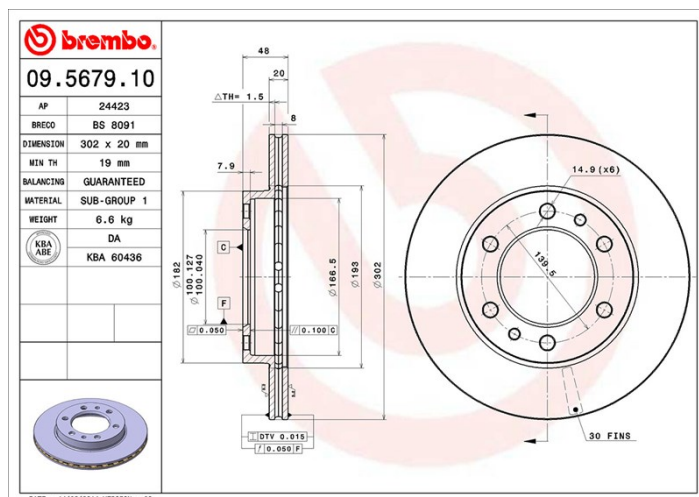

Bremsskive, tekniske data

Aksel Forreste	Diameter (Diameter) 302 mm
Samlet vægt (A) 48 mm	Centreringsdiameter (B) 100 mm
Antal huller (C) 6	Tykkelse (TH) 20 mm
Minimumstykkelse 19 mm	Tilspændingsmoment 112 Nm
Enhed pr. æske 2	EAN-kode 8020584567913

Mærke, delnumre

Brembo 09.5679.10	AP 24423	Breco BS 8091
-----------------------------	--------------------	-------------------------

Tekniske specifikationer

Kompatible køretøjer

TOYOTA

Model	Type	Kw	År
LAND CRUISER (_J4_, _J5_)	3.0 D 4WD (BJ42_, FJ4_, FJ5_)	59	03/69 10/84
LAND CRUISER (_J4_, _J5_)	3.4 D (BJ42_V, BJ45_V, BJ46_)	66	08/80 10/84
LAND CRUISER (_J4_, _J5_)	3.6 D (HJ45_V)	66	04/79 07/80
LAND CRUISER (_J4_, _J5_)	3.9 (FJ40_, FJ43_, FJ45_, FJ55_V)	96	03/69 01/75
LAND CRUISER (_J4_, _J5_)	4.0 D (HJ47_V)	76	08/80 10/84
LAND CRUISER (_J4_, _J5_)	4.2 (FJ40_V, FJ43_, FJ45_V, FJ55_)	89	01/75 04/86
LAND CRUISER (_J6_)	3.4 Diesel (BJ60_V)	66	10/81 12/89
LAND CRUISER (_J6_)	4.0 (FJ62_G)	115	08/87 12/90