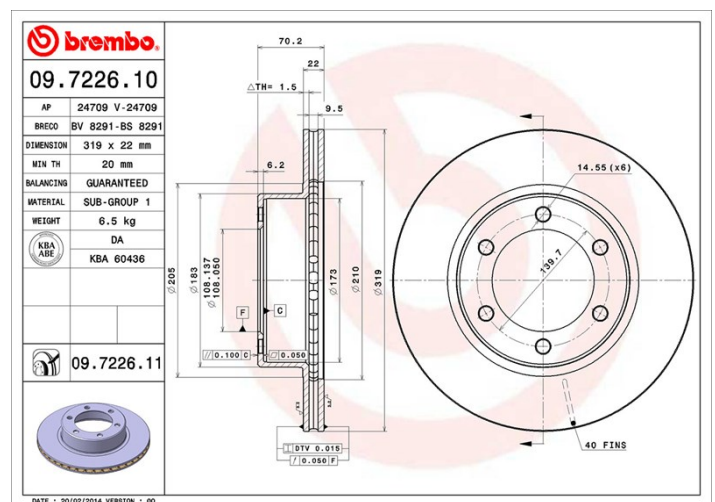

Bremse­skive, tekniske data

| | |
|-----------------------------------|--|
| Aksel Forreste | Diameter (Diameter) 319 mm |
| Samlet vægt (A) 70,2 mm | Centreringsdiameter (B) 108 mm |
| Antal huller (C) 6 | Tykkelse (TH) 22 mm |
| Minimumstykkelse 20 mm | Tilspændingsmoment 112 Nm |
| Enhed pr. æske 2 | EAN-kode 8020584722619 |

Mærke, delnumre

| | | |
|-----------------------------|--------------------|-------------------------|
| Brembo 09.7226.10 | AP 24709 | Breco BS 8291 |
|-----------------------------|--------------------|-------------------------|

Tekniske specifikationer

Kompatible køretøjer

TOYOTA

| Model | Type | Kw | År |
|------------------------|-------------------------------|-----|-------------|
| 4 RUNNER (_N18_) | 2.7 | 112 | 11/95 07/02 |
| 4 RUNNER (_N18_) | 2.7 4WD (RZN185_) | 112 | 11/95 08/02 |
| 4 RUNNER (_N18_) | 3.0 Turbo-D | 92 | 11/95 11/02 |
| 4 RUNNER (_N18_) | 3.4 | 136 | 11/95 07/02 |
| LAND CRUISER 90 (_J9_) | 2.7 (RZJ95, RZJ90) | 110 | 04/95 07/02 |
| LAND CRUISER 90 (_J9_) | 3.0 D-4D 4WD (KDJ90_, KDJ95_) | 120 | 08/00 08/02 |
| LAND CRUISER 90 (_J9_) | 3.0 TD | 103 | 04/95 07/00 |
| LAND CRUISER 90 (_J9_) | 3.0 TD (KZJ90_, KZJ95_) | 92 | 04/96 12/02 |
| LAND CRUISER 90 (_J9_) | 3.4 i 24V (VZJ90_, VZJ95_) | 131 | 03/96 12/02 |