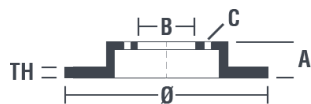

Bremse­skive, tekniske data

| | |
|-----------------------------------|--|
| Aksel Forreste | Diameter (Diameter) 319 mm |
| Samlet vægt (A) 70,2 mm | Centreringsdiameter (B) 108 mm |
| Antal huller (C) 6 | Tykkelse (TH) 22 mm |
| Minimumstykkelse 20 mm | Tilspændingsmoment 112 Nm |
| Enhed pr. æske 2 | EAN-kode 8020584722619 |