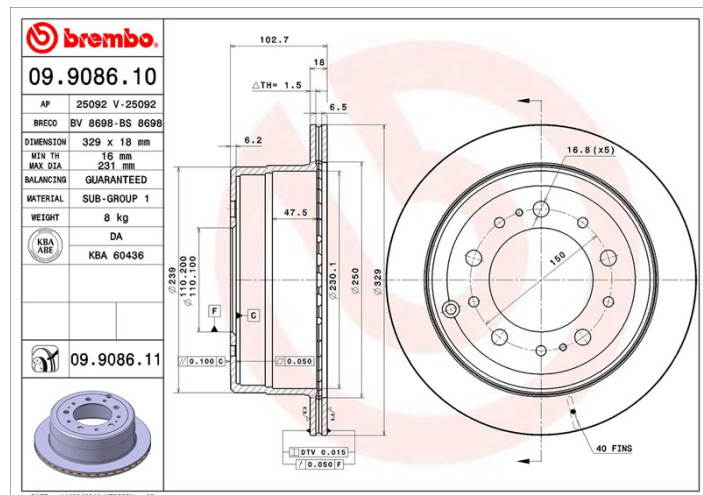

Bremse­skive, tekniske data

Aksel Bageste

Diameter (Diameter)
329 mm

Samlet vægt (A)
102,7 mm

Centreringsdiameter (B)
110 mm

Antal huller (C)
5

Tykkelse (TH)
18 mm

Minimumstykkelse
16 mm

Tilspændingsmoment 
112 Nm

Enhed pr. æske
1

EAN-kode
8020584908617

Mærke, delnumre

Brembo
09.9086.10

AP
25092

Breco
BS 8698

Tekniske specifikationer

Kompatible køretøjer

TOYOTA

Model	Type	Kw	År
LAND CRUISER 100 (_J1_)	4.2 D (HZJ105)	96	03/98 08/07
LAND CRUISER 100 (_J1_)	4.2 TD (HDJ100_)	150	01/98 08/07
LAND CRUISER 100 (_J1_)	4.7 (UZJ100)	175	02/02 08/07
LAND CRUISER 100 (_J1_)	4.7 (UZJ100_)	173	01/98 08/07