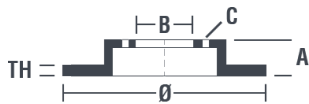

Bremse skive 09.A204.10

brembo
AFTERMARKET

Bremse skive, tekniske data

Aksel Forreste	Diameter (Diameter) 338 mm
Samlet vægt (A) 67,3 mm	Centreringsdiameter (B) 108 mm
Antal huller (C) 6	Tykkelse (TH) 28 mm
Minimumstykkelse 26 mm	Tilspændingsmoment 112 Nm
Enhed pr. æske 1	EAN-kode 8020584016282