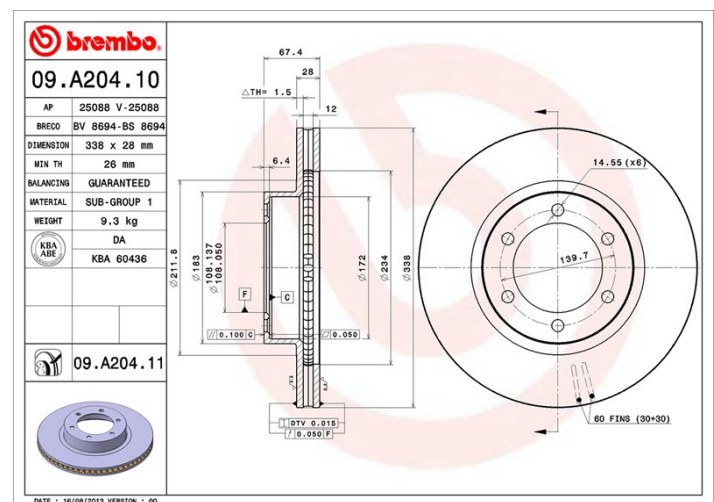

Bremse skive 09.A204.10

brembo
AFTERMARKET

Bremse skive, tekniske data

Aksel Forreste	Diameter (Diameter) 338 mm
Samlet vægt (A) 67,3 mm	Centreringsdiameter (B) 108 mm
Antal huller (C) 6	Tykkelse (TH) 28 mm
Minimumstykkelse 26 mm	Tilspændingsmoment 112 Nm
Enhed pr. æske 1	EAN-kode 8020584016282

Mærke, delnumre

Brembo 09.A204.10	AP 25088	Breco BS 8694
-----------------------------	--------------------	-------------------------

Tekniske specifikationer

Kompatible køretøjer

TOYOTA

Model	Type	Kw	År
4 RUNNER (_N21_)	4.0 (GRN210)	183	08/02 12/09
4 RUNNER (_N21_)	4.0 4WD (GRN210)	183	01/03 12/09
4 RUNNER (_N21_)	4.7 (UZN210)	194	01/05 12/09
4 RUNNER (_N21_)	4.7 (UZN210_)	175	08/02 09/06
4 RUNNER (_N21_)	4.7 4WD (UZN215)	194	01/05 12/09
4 RUNNER (_N21_)	4.7 4WD (UZN215_)	175	08/02 09/06
LAND CRUISER PRADO (_J12_)	2.7 (RZJ12, TRJ125)	112	09/02 08/04
LAND CRUISER PRADO (_J12_)	2.7 (TRJ12)	120	11/03 07/09
LAND CRUISER PRADO (_J12_)	3.0 D	70	09/02 07/09
LAND CRUISER PRADO (_J12_)	3.0 D-4D (KDJ120, KDJ125)	122	07/04 08/09