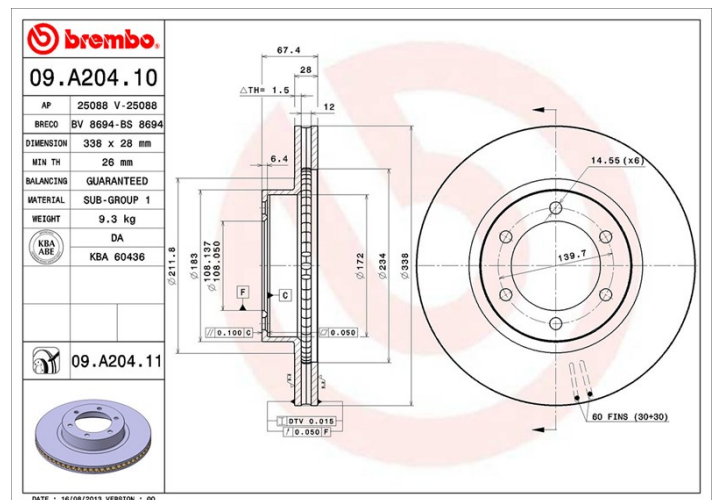

Bremse­skive, tekniske data

Aksel Forreste	Diameter (Diameter) 338 mm
Samlet vægt (A) 67,3 mm	Centreringsdiameter (B) 108 mm
Antal huller (C) 6	Tykkelse (TH) 28 mm
Minimumstykkelse 26 mm	Tilspændingsmoment  112 Nm
Enhed pr. æske 1	EAN-kode 8020584032602

Mærke, delnumre

Brembo 09.A204.11	AP 25088 V	Breco BV 8694
-----------------------------	----------------------	-------------------------

Tekniske specifikationer

UV bremse­skive

UV-belægningsprocessen giver en større modstandsdygtighed over for korrosion og ful beskyttelse af bremse­skiven.