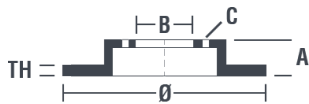

Bremse­skive, tekniske data

Aksel Forreste	Diameter (Diameter) 338 mm
Samlet vægt (A) 67,3 mm	Centreringsdiameter (B) 108 mm
Antal huller (C) 6	Tykkelse (TH) 28 mm
Minimumstykkelse 26 mm	Tilspændingsmoment  112 Nm
Enhed pr. æske 1	EAN-kode 8020584032602