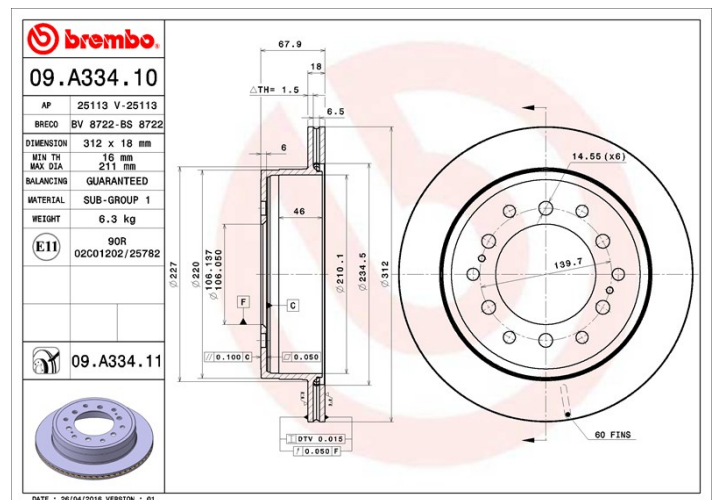

Bremseskive, tekniske data

Aksel Bageste	Diameter (Diameter) 312 mm
Samlet vægt (A) 67,5 mm	Centreringsdiameter (B) 106 mm
Antal huller (C) 6	Tykkelse (TH) 18 mm
Minimumstykkelse 16 mm	Tilspændingsmoment 112 Nm
Enhed pr. æske 2	EAN-kode 8020584017746

Mærke, delnumre

Brembo 09.A334.10	AP 25113	Breco BS 8722
-----------------------------	--------------------	-------------------------

Tekniske specifikationer

Kompatible køretøjer

BAW

Model	Type	Kw	År
YUSHENG 007 / BW 007	2.0	90	01/11 -
YUSHENG 007 / BW 007	2.0 T	140	04/15 -
YUSHENG 007 / BW 007	2.0 T 4WD	140	04/15 -
YUSHENG 007 / BW 007	2.4	105	01/11 -
YUSHENG 007 / BW 007	2.4 All-wheel Drive	105	01/11 12/15
YUSHENG 007 / BW 007	2.5 D All-wheel Drive	100	12/12 -