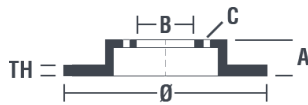

Bremseklive, tekniske data

Diameter (Diameter)
305 mm

Samlet vægt (A)
45,7 mm

Centreringsdiameter (B)
59 mm

Antal huller (C)
5

Tykkelse (TH)
28 mm

Minimumstykkelse
26 mm

Tilspændingsmoment
86 Nm