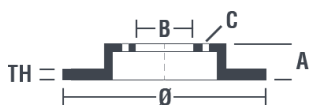

Bremse­skive, tekniske data

Diameter (Diameter)
305 mm

Samlet vægt (A)
45,7 mm

Centreringsdiameter (B)
59 mm

Antal huller (C)
5

Tykkelse (TH)
28 mm

Minimumstykkelse
26 mm

Tilspændingsmoment
86 Nm

Enhed pr. æske
2