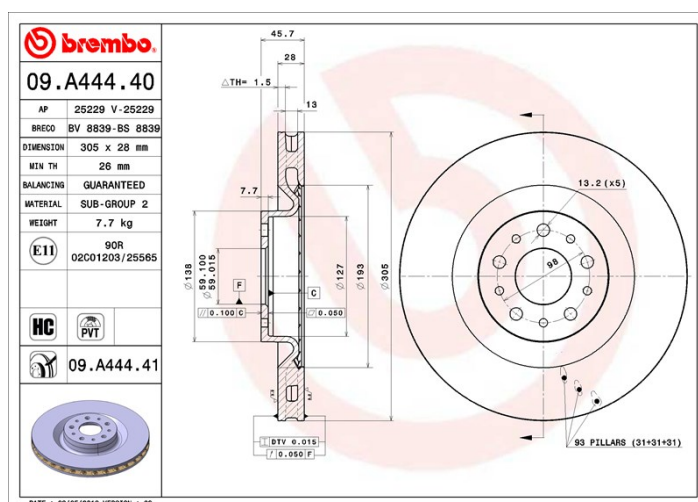

Bremse­skive, tekniske data

Diameter (Diameter)
305 mm

Samlet vægt (A)
45,7 mm

Centreringsdiameter (B)
59 mm

Antal huller (C)
5

Tykkelse (TH)
28 mm

Minimumstykkelse
26 mm

Tilspændingsmoment
86 Nm

Enhed pr. æske
2

Mærke, delnumre

Brembo
09.A444.41

AP
25229 V

Breco
BV 8839

Tekniske specifikationer

PVT ventileret bremse­skive

PVT bremse­skiver anvender stifter i stedet for ribber i ventilationskammeret. Bremse­skivens kølekapacitet er forbedret med endnu 40% og yder derfor større bestandighed mod revnedannelse.