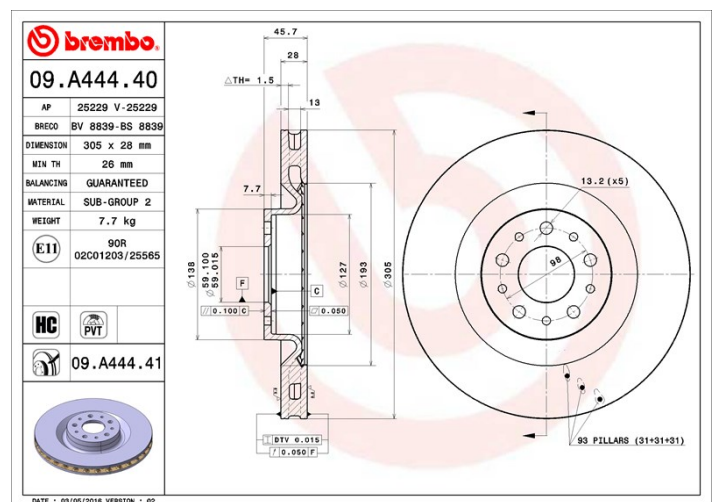

Bremseklive, tekniske data

Diameter (Diameter)
305 mm

Samlet vægt (A)
45,7 mm

Centreringsdiameter (B)
59 mm

Antal huller (C)
5

Tykkelse (TH)
28 mm

Minimumstykkelse
26 mm

Tilspændingsmoment
86 Nm

Mærke, delnumre

Brembo
09.A444.41

AP
25229 V

Breco
BV 8839

Tekniske specifikationer

PVT ventileret bremseklive

PVT bremseklive anvender stifter i stedet for ribber i ventilationskammeret. Bremseklives kølekapacitet er forbedret med endnu 40% og yder derfor større bestandighed mod revnedannelse.