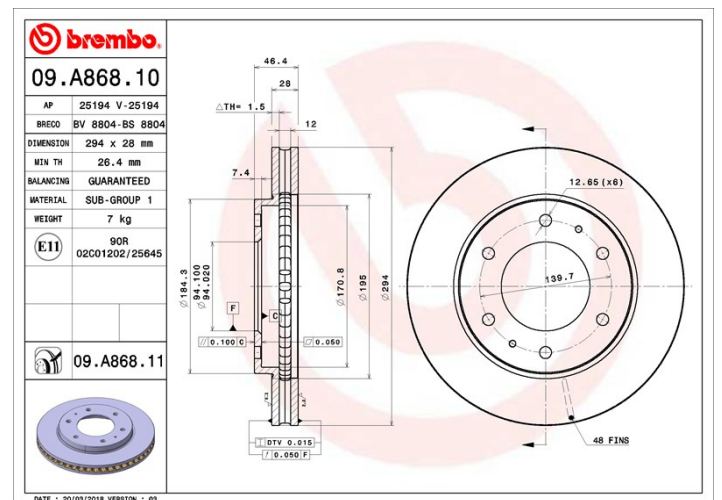

Bremse­skive, tekniske data

Aksel Forreste	Diameter (Diameter) 294 mm
Samlet vægt (A) 46,4 mm	Centreringsdiameter (B) 94 mm
Antal huller (C) 6	Tykkelse (TH) 28 mm
Minimumstykkelse 26,4 mm	Tilspændingsmoment  98 Nm
Enhed pr. æske 2	EAN-kode 8020584023228

Mærke, delnumre

Brembo 09.A868.10	AP 25194	Breco BS 8804
-----------------------------	--------------------	-------------------------

Tekniske specifikationer

Kompatible køretøjer

FIAT

Model	Type	Kw	År
FULLBACK Pickup (502_, 503_)	2.4 D	113	01/16 -
FULLBACK Pickup (502_, 503_)	2.4 D 4x4	110	01/16 -
FULLBACK Pickup (502_, 503_)	2.4 D 4x4	113	01/16 -
FULLBACK Pickup (502_, 503_)	2.4 D 4x4	133	01/16 -