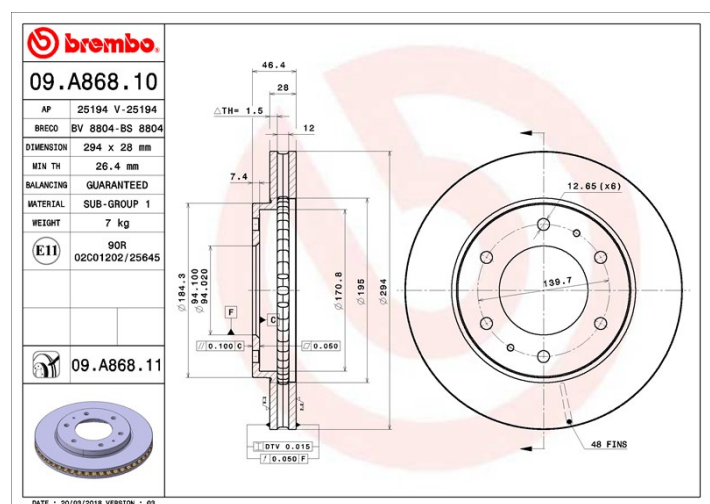

Mærke, delnumre

Brembo
09.A868.11

AP
25194 V

Breco
BV 8804

Tekniske specifikationer

UV bremseskive

UV-belægningsprocessen giver en større modstandsdygtighed over for korrosion og ful beskyttelse af bremseskiven.

Kompatible køretøjer

FIAT

Model	Type	Kw	År
FULLBACK Pickup (502_, 503_)	2.4 D	113	01/16 -
FULLBACK Pickup (502_, 503_)	2.4 D 4x4	110	01/16 -
FULLBACK Pickup (502_, 503_)	2.4 D 4x4	113	01/16 -
FULLBACK Pickup (502_, 503_)	2.4 D 4x4	133	01/16 -

MITSUBISHI

Model	Type	Kw	År
L 200 / TRITON (KA_T, KB_T)	2.4 (KA5T)	94	11/05 12/15
L 200 / TRITON (KA_T, KB_T)	2.4 CNG (KA5T)	94	04/10 12/15