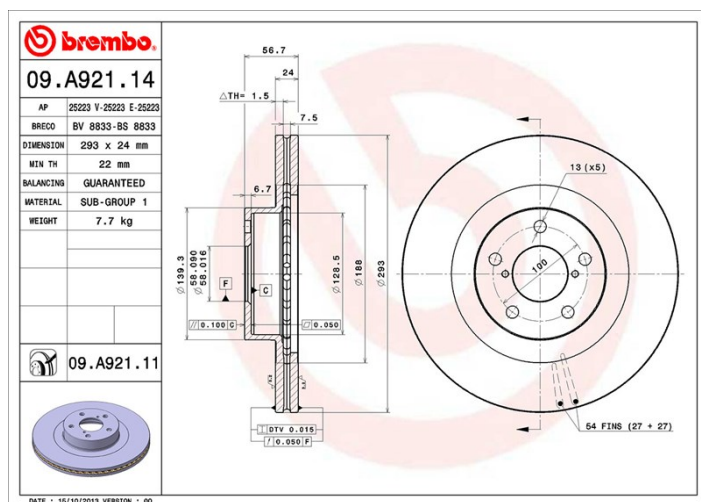

Bremse­skive, tekniske data

Aksel Forreste	Diameter (Diameter) 293 mm
Samlet vægt (A) 56,7 mm	Centreringsdiameter (B) 58 mm
Antal huller (C) 5	Tykkelse (TH) 24 mm
Minimumstykkelse 22 mm	Tilspændingsmoment 100 Nm
Enhed pr. æske 2	EAN-kode 8020584031711

Mærke, delnumre

Brembo
09.A921.11

AP
25223 V

Breco
BV 8833

Tekniske specifikationer

UV bremse­skive

UV-belægningsprocessen giver en større modstandsdygtighed over for korrosion og ful beskyttelse af bremse­skiven.