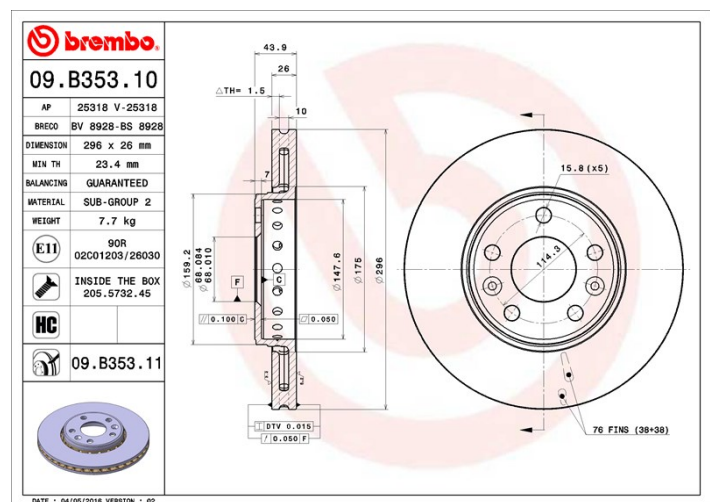

Bremse­skive 09.B353.11

Bremse­skive, tekni­ske data

Diameter (Diameter)
296 mm

Samlet vægt (A)
43,9 mm

Centreringsdiameter (B)
68 mm

Antal huller (C)
5

Tykkelse (TH)
26 mm

Minimumstykkelse
23,4 mm

Tilspændingsmoment
110 Nm

Mærke, delnumre

Brembo
09.B353.11

AP
25318 V

Breco
BV 8928

Tekni­ske speci­fikationer

Bremse­skiver af kulstofstål (HC - High Carbon)

Takket være den høje procent af kul i støbejernets kemiske sammensætning, leverer HC bremse­skiver en højere dæmpningskoefficient, der er i stand til at reducere vibration og støj under kørslen.