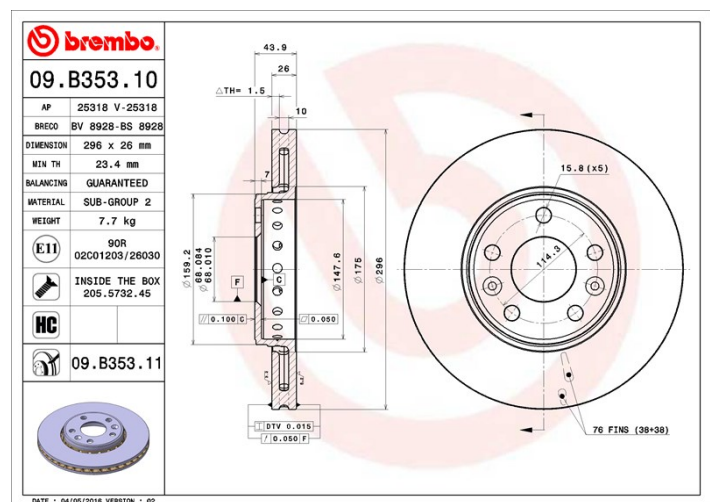

Bremse­skive, tekniske data

Diameter (Diameter)
296 mm

Samlet vægt (A)
43,9 mm

Centreringsdiameter (B)
68 mm

Antal huller (C)
5

Tykkelse (TH)
26 mm

Minimumstykkelse
23,4 mm

Tilspændingsmoment
110 Nm

Enhed pr. æske
2

Mærke, delnumre

Brembo
09.B353.11

AP
25318 V

Breco
BV 8928

Tekniske specifikationer

Bremse­skiver af kulstofstål (HC - High Carbon)

Takket være den høje procent af kul i støbejernets kemiske sammensætning, leverer HC bremse­skiver en højere dæmpningskoefficient, der er i stand til at reducere vibration og støj under kørslen.