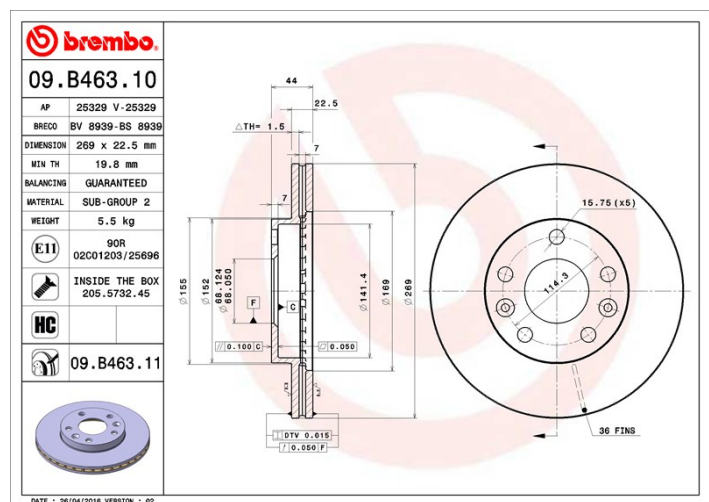

Bremse­skive 09.B463.11

Bremse­skive, tekni­ske data

Diameter (Diameter)
269 mm

Samlet vægt (A)
44 mm

Centreringsdiameter (B)
68 mm

Antal huller (C)
5

Tykkelse (TH)
22,5 mm

Minimumstykkelse
19,8 mm

Tilspændingsmoment
120 Nm

Enhed pr. æske
2

Mærke, delnumre

Brembo
09.B463.11

AP
25329 V

Breco
BV 8939

Tekni­ske speci­fikationer

Bremse­skiver af kulstofstål (HC - High Carbon)