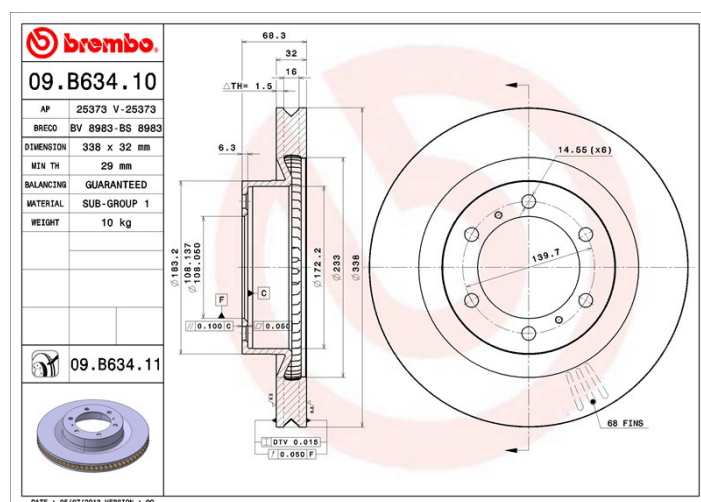

Bremse­skive, tekniske data

Aksel Forreste	Diameter (Diameter) 338 mm
Samlet vægt (A) 68,3 mm	Centreringsdiameter (B) 108 mm
Antal huller (C) 6	Tykkelse (TH) 32 mm
Minimumstykkelse 29 mm	Tilspændingsmoment  Nm
Enhed pr. æske 1	EAN-kode 8020584219027

Mærke, delnumre

Brembo 09.B634.11	AP 25373 V	Breco BV 8983
-----------------------------	----------------------	-------------------------

Tekniske specifikationer

UV bremse­skive

UV-belægningsprocessen giver en større modstandsdygtighed over for korrosion og ful beskyttelse af bremse­skiven.