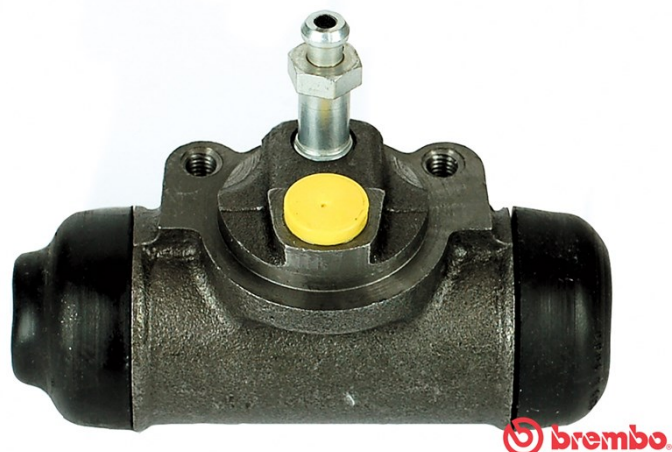

## Bremsehjulcylinder, tekniske data

**Aksel** Bageste

**Diameter**  
25,4 mm

**Gevind**  
10 x 1

**Bremsesystem**

**Materiale**  
Cast Iron

**Position**

**EAN-kode**  
8432509602928

### TOYOTA

Model	Type	Kw	År
4 RUNNER (_N18_)	3.0 Turbo-D	92	11/95 11/02
HIACE II Box (LH5_, YH7_, LH7_, LH6_, YH6_, YH5_)	2.2 4WD	69	09/87 08/89
HIACE II Box (LH5_, YH7_, LH7_, LH6_, YH6_, YH5_)	2.4 D (LH7_, LH6_, LH5_)	55	05/84 11/89
HIACE II Box (LH5_, YH7_, LH7_, LH6_, YH6_, YH5_)	2.4 D 4WD (LH56_, LH66_)	55	04/84 07/87
HIACE II Wagon (LH7_, LH5_, LH6_, YH7_, YH6_, YH5_)	2.4 D (H5G)	55	08/84 08/89
HIACE II Wagon (LH7_, LH5_, LH6_, YH7_, YH6_, YH5_)	2.4 D 4WD (H5F)	54	01/87 01/88
HIACE III Box (YH7_, LH6_, LH7_, LH5_, YH5_, YH6_)	2.4 (RZH10)	88	08/89 08/95
HIACE III Box (YH7_, LH6_, LH7_, LH5_, YH5_, YH6_)	2.4 4WD (RCH103_, RCH113_)	88	08/89 08/95
HIACE III Box (YH7_, LH6_, LH7_, LH5_, YH5_, YH6_)	2.4 D (LH10_, LH11_)	55	08/89 08/95
HIACE III Box (YH7_, LH6_, LH7_, LH5_, YH5_, YH6_)	2.4 D 4WD (LXH22_, LXH12_, LH114_, LH112_, LH104_,...)	55	08/89 07/99
HIACE III Wagon (_H1_)	2.4 4WD (RZH103_, RZH109_, RZH113_, RZH115_)	88	08/89 07/95
HIACE III Wagon (_H1_)	2.4 D (LH5_, LH6_, LH7_, LH10_, LH11_)	57	08/89 12/04
HIACE III Wagon (_H1_)	2.4 D 4WD (LH51_, LH61_, LH66_, LH71_)	55	08/87 08/95
LAND CRUISER (_J4_, _J5_)	3.0 D 4WD (BJ42_, FJ4_, FJ5_)	59	03/69 10/84
LAND CRUISER (_J4_, _J5_)	3.4 D (BJ42_V, BJ45_V, BJ46_)	66	08/80 10/84