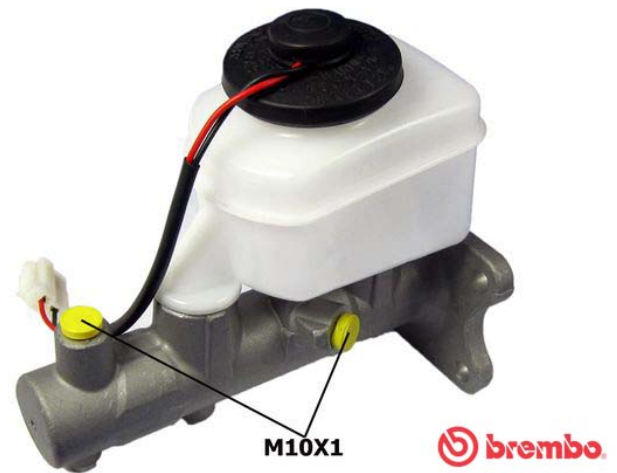

Hovedbremsecylinder M 83 033

Hovedbremsecylinder, tekniske data

Aksel	Diameter 25,4 mm
Gevind 10 x 1 (2)	Bremsesystem
Materiale Aluminium	Position
EAN-kode 8432509654705	

Kompatible køretøjer

TOYOTA

Model	Type	Kw	År
COROLLA Verso (ZER_, ZZE12_, R1_)	2.2 D-4D (AUR10_)	100	10/05 03/09
COROLLA Verso (ZER_, ZZE12_, R1_)	2.2 D-4D (AUR10_)	130	10/05 03/09
LAND CRUISER 80 (_J8_)	4.5 24V (FZJ80_)	151	08/92 12/97