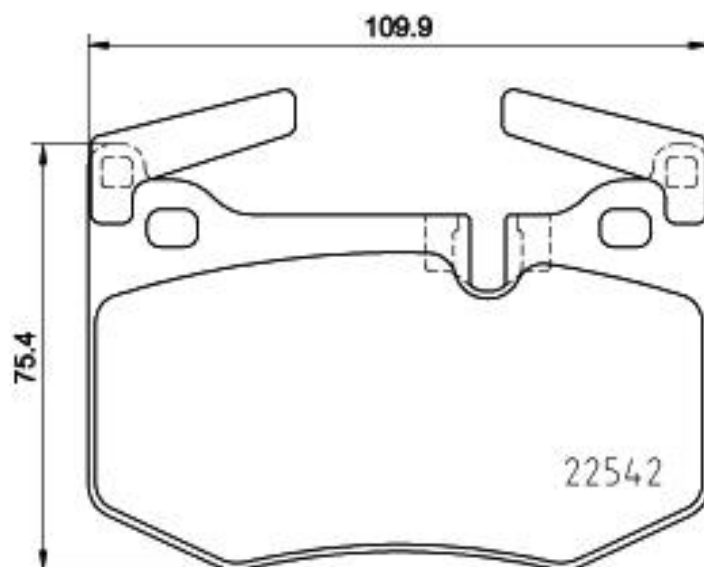

Bremseklodser P 83 164 Ny

Bremseklodser, tekniske data

Aksel
Bageste

WVA
22542,22543

Bredde
109,9 mm

Tykkelse
17,5 mm

Højde
75,4 mm

Bremsesystem

Tilbehør
Med kontravægt

Slidindikator
Electric

EAN-kode
8020584084694

[Produktdatablad](#)