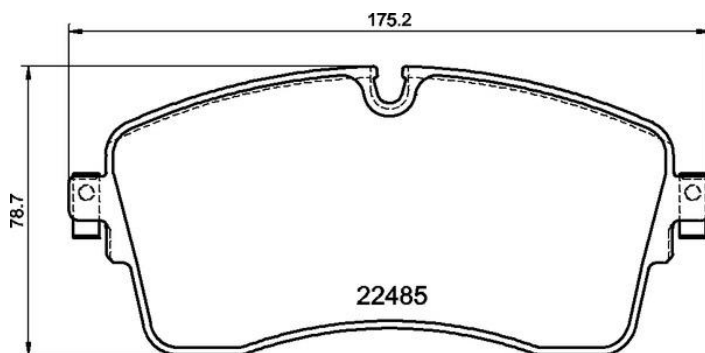

Bremseklodser P 36 036 Ny

Bremseklodser, tekniske data

Aksel
Forreste

WVA
22485,22486

Bredde
175,3 mm

Tykkelse
18,9 mm

Højde
78,7 mm

Bremsesystem
ATE

Tilbehør
Med bremsekaliper skruer

Slidindikator
Without

EAN-kode
8020584116531

Produktdatablad