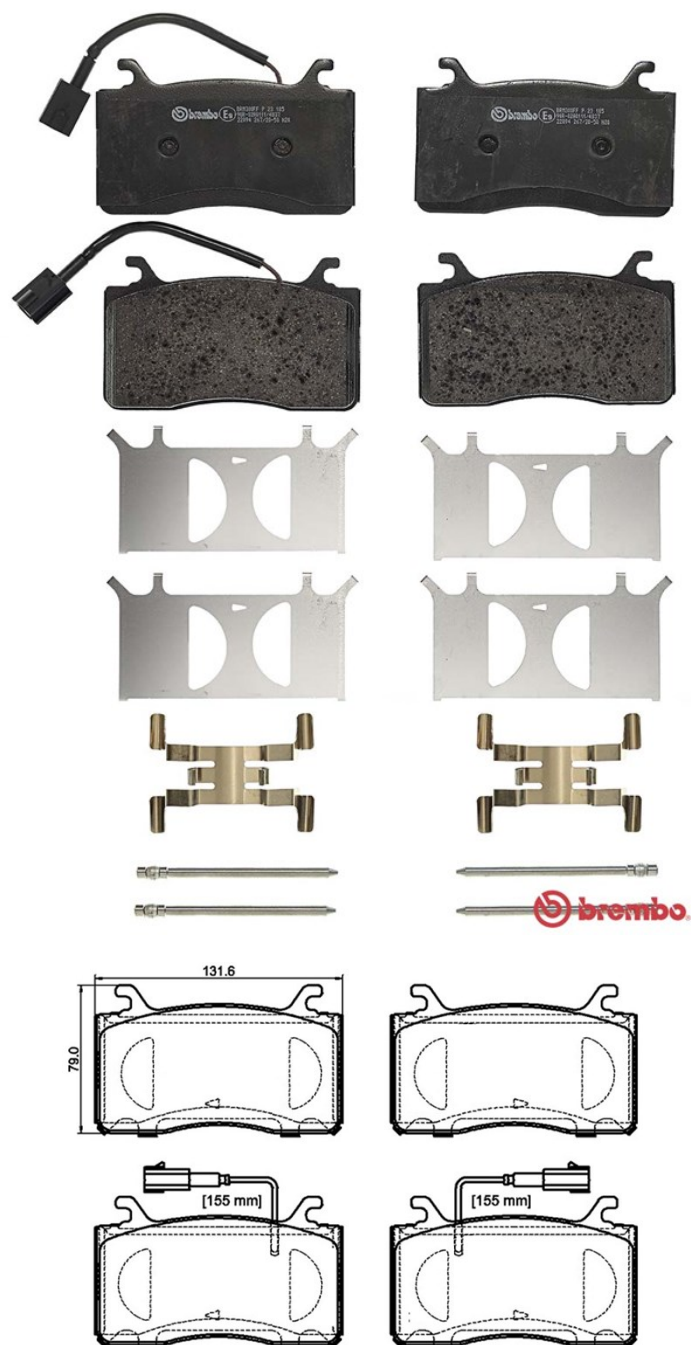

## Bremseklodser, tekniske data

---

**Aksel**

Forreste

**WVA**

22334,22335,22336

**Bredde**

126,7 mm

# Bremseklodser P 23 185 Ny

## Bremseklodser, tekniske data

<b>Aksel</b> Forreste	<b>WWA</b> 22094
<b>Bredde</b> 131,8 mm	<b>Tykkelse</b> 15,2 mm
<b>Højde</b> 79 mm	<b>Bremsesystem</b> Brembo
<b>Tilbehør</b> Med tilbehør	<b>Slidindikator</b> Electric
<b>EAN-kode</b> 8020584087381	

### Bredde

175,2 mm