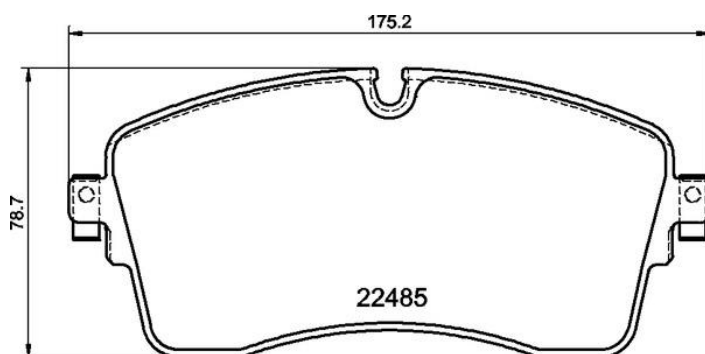

Bremseklodser P 44 028 Ny

Bremseklodser, tekniske data

Aksel

Forreste

WVA

22485,22486

Bredde

175,2 mm

Tykkelse

16,9 mm

Højde

78,7 mm

Bremsesystem

ATE

Tilbehør

Med bremsekaliper skruer

Slidindikator

Without

EAN-kode

8020584116555

Produktdatablad