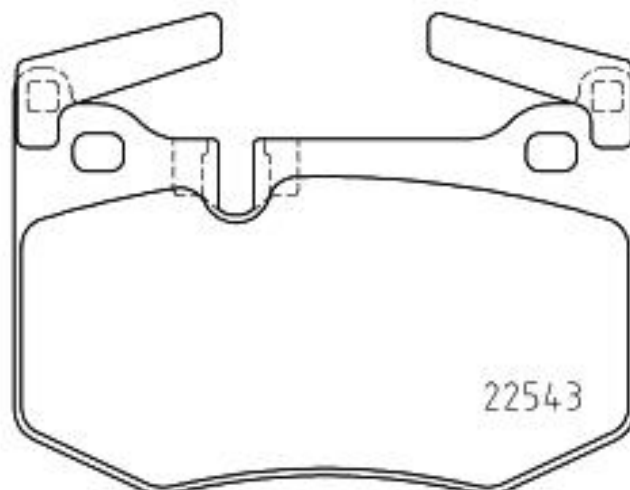

Bremseklodser P 83 164 Ny

Bremseklodser, tekniske data

Aksel
Bageste

WVA
22542,22543

Bredde
109,9 mm

Tykkelse
17,5 mm

Højde
75,4 mm

Bremsesystem

Tilbehør
Med kontravægt

Slidindikator
Electric

EAN-kode
8020584084694

[Produktdatablad](#)