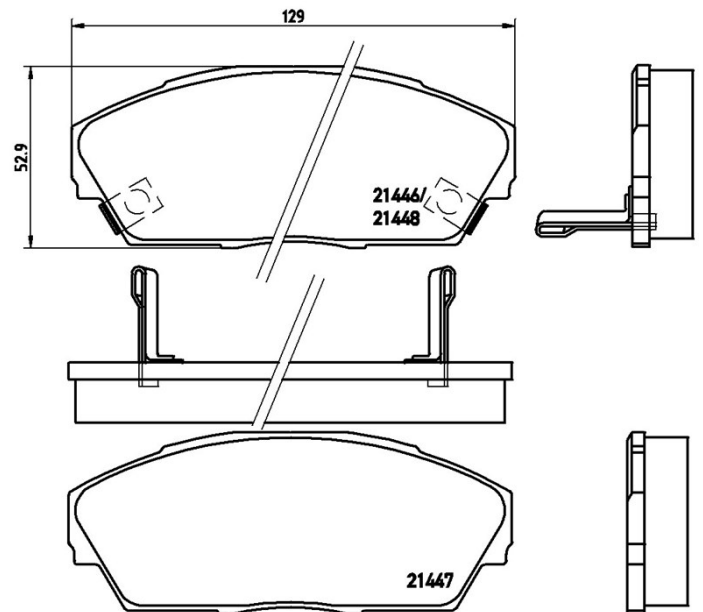

Bremseklodser, tekniske data

Aksel

Forreste

WVA

21446, 21447, 21448

Bredde

129 mm

Tykkelse

17,5 mm

Højde

52,9 mm

Bremsesystem

Akebono

Tilbehør

Slidindikator

Acoustic

EAN-kode

8020584052471

Kompatible køretøjer

ACURA			
Model	Type	Kw	År
LEGEND	2.0	107	01/88 08/91
LEGEND	2.5	113	01/86 12/87
LEGEND	2.5	122	01/86 12/87
LEGEND	2.7	124	01/87 08/91
LEGEND	2.7	130	01/87 08/91
LEGEND Coupe	2.7	130	01/87 08/91
HONDA			
Model	Type	Kw	År
ACCORD III (CA)	2.0 12V	75	01/86 03/88