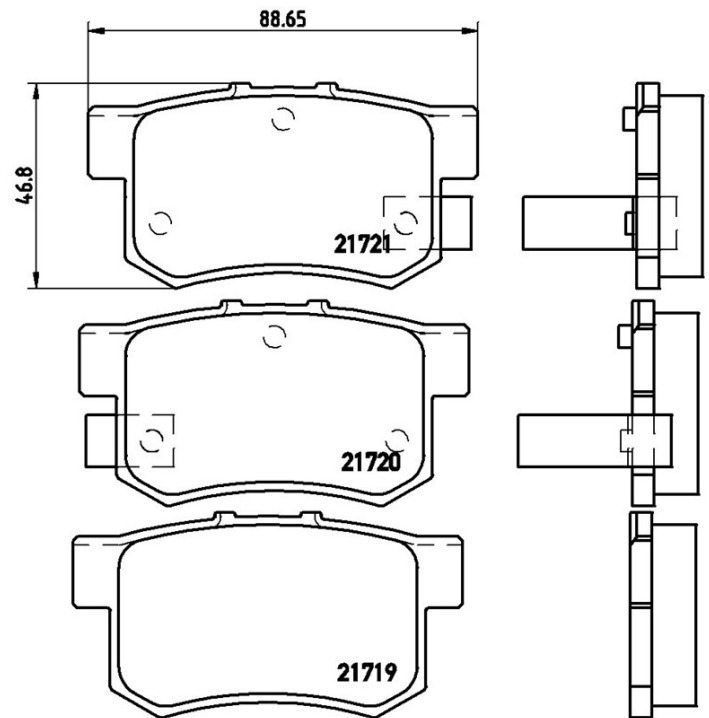

Bremseklodser, tekniske data

Aksel
Bageste

WVA
21719, 21720, 21721

Bredde
88,7 mm

Tykkelse
14,6 mm

Højde
46,84 mm

Bremsesystem
Akebono

Tilbehør

Slidindikator
Acoustic

EAN-kode
8020584052563

Kompatible køretøjer

ACURA			
Model	Type	Kw	År
CL Coupe	2.2	108	10/96 09/97
CL Coupe	2.3 Vtec	112	10/98 09/00
CL Coupe	3.0 Vtec	149	10/96 09/00
ILX Saloon	1.5 Hybrid	83	09/12 -
ILX Saloon	1.5 Hybrid	68	11/12 -
ILX Saloon	2.0	112	09/12 -
ILX Saloon	2.4	150	09/12 12/15

ILX Saloon	2.4 DI	150	09/15 -
LEGEND	2.0	107	01/88 08/91
LEGEND	2.5	122	01/86 12/87
LEGEND	2.7	124	01/87 08/91
LEGEND	2.7	130	01/87 08/91
LEGEND Coupe	2.7	130	01/87 08/91
MDX (YD3)	3.5	216	11/13 -
RL	3.5	151	10/95 09/00
RSX Coupe (DC_)	2.0	119	10/01 12/05
RSX Coupe (DC_)	2.0	149	10/01 12/06
RSX Coupe (DC_)	2.0	114	10/05 -
RSX Coupe (DC_)	2.0 Sport	118	10/01 -
RSX Coupe (DC_)	2.0 Type S	157	09/04 12/05
TL	3.2	168	10/98 09/03
TL	3.2 Type S	191	06/01 09/03
TL (UC_)	3.2	193	01/04 12/08
TSX (CL_)	2.4 Vtec	153	09/05 12/08
TSX (CL_)	2.4 Vtec	149	10/03 12/05
VIGOR	2.5	140	09/91 09/94

HONDA

Model	Type	Kw	År
ACCORD IV (CB)	1.8	77	01/90 12/91
ACCORD IV (CB)	2.0 16V (CB3)	66	01/90 03/93
ACCORD IV (CB)	2.0 16V (CB3)	81	01/90 03/93
ACCORD IV (CB)	2.0 i 16V (CB3)	98	01/90 03/93
ACCORD IV (CB)	2.2 (CB3, CB7)	103	10/91 10/93
ACCORD IV (CB)	2.2 i 16V (CB7)	110	01/90 03/93
ACCORD IV (CB)	2.2 i 16V Automatik (CB7)	108	01/90 03/93
ACCORD IV Aerodeck (CB)	2.0 i 16V (CC9)	98	03/93 12/93
ACCORD IV Aerodeck (CB)	2.2 (CB8, CB9)	103	05/92 12/93
ACCORD IV Aerodeck (CB)	2.2 i 16V (CB8)	108	01/91 12/93
ACCORD IV Aerodeck (CB)	2.2 i 16V (CB8)	110	01/91 12/93
ACCORD IV Coupe (CB, CC)	2.0 i 16V (CC1)	98	01/92 09/93
ACCORD V (CC, CD)	2.0 i	85	03/93 01/96