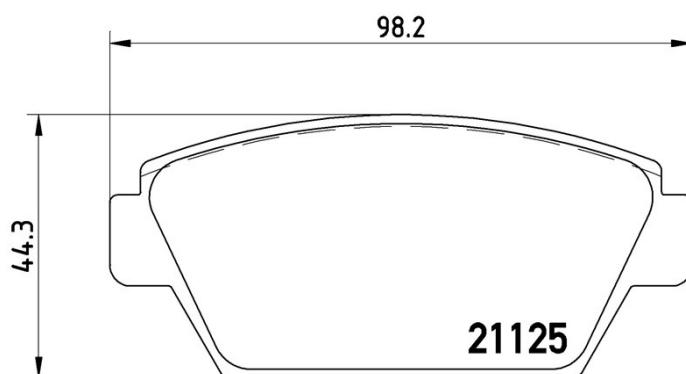

Bremseklodser, tekniske data

Aksel

Bageste

WVA

21125

Bredde

98,2 mm

Tykkelse

14,5 mm

Højde

44,3 mm

Bremsesystem

Akebono

Tilbehør

Slidindikator

Without

EAN-kode

8020584054574

Kompatible køretøjer

mitsubishi

Model	Type	Kw	År
COLT III (C5_A)	1.6 GTi 16V (C53A)	91	04/88 05/90
COLT III (C5_A)	1.8 GTi 16V Cat (C58A)	100	06/90 05/92
ECLIPSE I (D2_A)	1.8 (D21A)	68	12/89 03/94
ECLIPSE I (D2_A)	2.0 i 16V (D22A, D27A)	110	04/91 11/95
ECLIPSE I (D2_A)	2.0 i 16V 4WD (D22A, D27A)	110	04/91 11/95
ECLIPSE I (D2_A)	2.0 Turbo	147	12/89 03/94
GALANT III (E1_A)	1.6 GLX (E11A)	55	06/84 04/90
GALANT III (E1_A)	1.8 Turbo-D (E14A)	60	06/84 04/90
GALANT III (E1_A)	2.0 GLS (E15A)	75	06/84 04/90
GALANT III (E1_A)	2.0 GLS (E15A)	66	06/86 04/90
GALANT III (E1_A)	2.0 Turbo ECi (E15A)	110	06/84 04/90
GALANT III (E1_A)	2.4 GLS	92	06/85 04/90