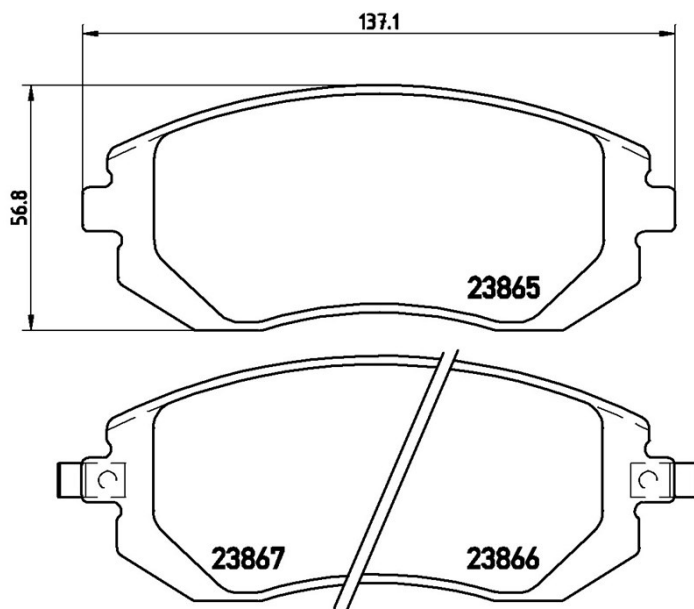

Bremseklodser, tekniske data

Aksel

Forreste

WVA

23865, 23866, 23867

Bredde

137,1 mm

Tykkelse

16,4 mm

Højde

56,8 mm

Bremsesystem

Tokico

Tilbehør

Slidindikator

Acoustic

EAN-kode

8020584057209

Kompatible køretøjer

SAAB

Model	Type	Kw	År
9-2X Estate	2.0 AWD	169	09/04 12/05
9-2X Estate	2.5 AWD	123	09/04 12/06

SUBARU

Model	Type	Kw	År
BAJA Pickup	2.5 AWD	123	09/02 12/06
BAJA Pickup	2.5 AWD	171	09/03 12/06
BRZ	2.0	147	06/12 -
EXIGA (YA_)	2.0	109	05/08 -
EXIGA (YA_)	2.0 AWD	109	05/08 -