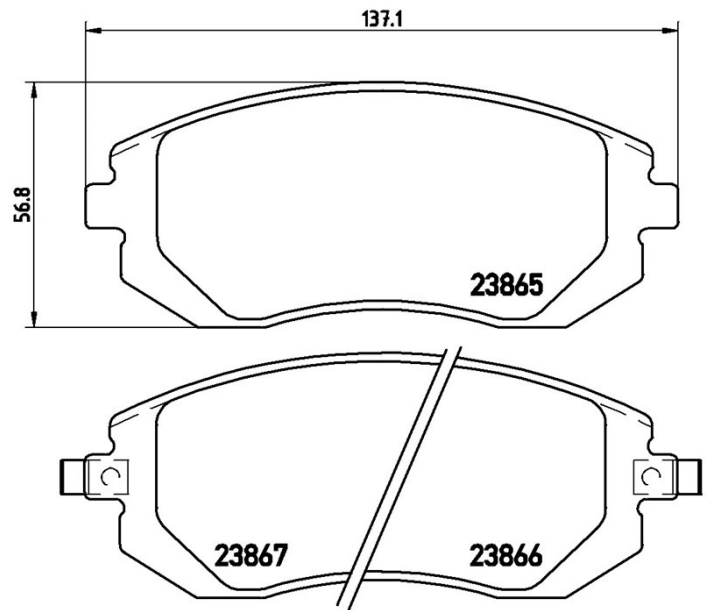

Bremseklodser, tekniske data

Aksel
Forreste

WVA
23865, 23866, 23867

Bredde
137,1 mm

Tykkelse
16,4 mm

Højde
56,8 mm

Bremsesystem
Tokico

Tilbehør

Slidindikator
Acoustic

EAN-kode
8020584069219

Kompatible køretøjer

SAAB

Model	Type	Kw	År
9-2X Estate	2.0 AWD	169	09/04 12/05
9-2X Estate	2.5 AWD	123	09/04 12/06

SUBARU

Model	Type	Kw	År
BAJA Pickup	2.5 AWD	123	09/02 12/06
BAJA Pickup	2.5 AWD	171	09/03 12/06
BRZ	2.0	147	06/12 -
EXIGA (YA_)	2.0	109	05/08 -
EXIGA (YA_)	2.0 AWD	109	05/08 -
EXIGA (YA_)	2.5 AWD	125	12/09 -
FORESTER (SG_)	2.0 AWD	92	06/02 05/05
FORESTER (SG_)	2.0 S Turbo AWD	130	09/02 05/05
FORESTER (SG_)	2.0 X AWD	116	06/05 05/08
FORESTER (SG_)	2.5 AWD	171	01/04 12/09
FORESTER (SG_)	2.5 AWD (SG9)	121	06/05 05/08
FORESTER (SG_)	2.5 AWD (SG9)	155	12/03 05/05
FORESTER (SG_)	2.5 Prodrive Performance Pack AWD	188	05/05 09/05