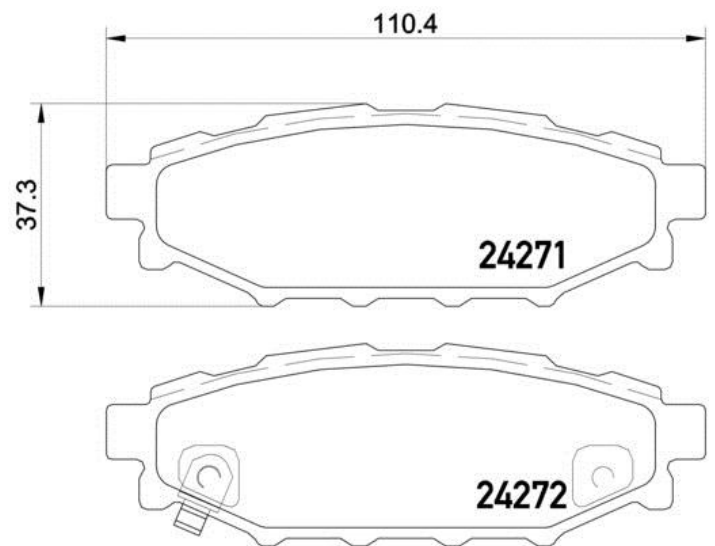

Bremseklodser, tekniske data

Aksel
Bageste

WVA
24271

Bredde
110,4 mm

Tykkelse
14,7 mm

Højde
37,3 mm

Bremsesystem
Akebono

Tilbehør

Slidindikator
Acoustic

EAN-kode
8020584103746

Kompatible køretøjer

SCION

Model	Type	Kw	År
FR-S Coupe	2.0 S	149	09/12 -

SUBARU

Model	Type	Kw	År
BRZ	2.0	147	06/12 -
EXIGA (YA_)	2.0	109	05/08 -
EXIGA (YA_)	2.0 AWD	109	05/08 -
EXIGA (YA_)	2.0 GT AWD (YA5)	165	05/08 -
EXIGA (YA_)	2.5 AWD	127	03/12 -
EXIGA (YA_)	2.5 AWD	125	12/09 -
FORESTER (SH_)	2.0 AWD	110	01/08 09/13