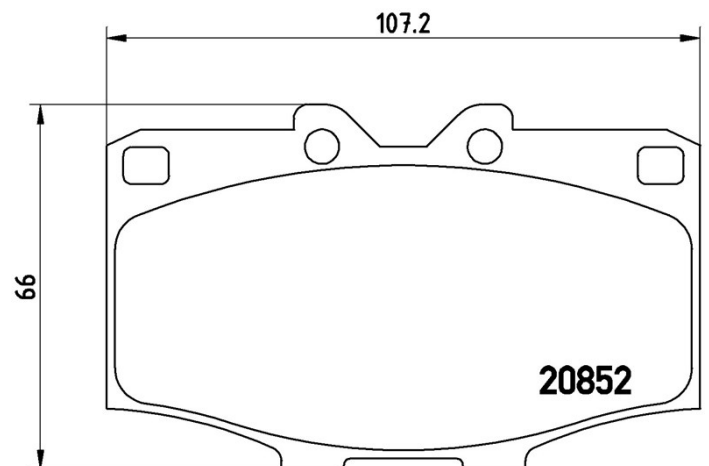

## Bremseklodser, tekniske data

**Aksel**  
Forreste, Bageste

**WVA**  
20852

**Bredde**  
107,2 mm

**Tykkelse**  
15,5 mm

**Højde**  
66,0 mm

**Bremsesystem**  
Sumitomo

**Tilbehør**

**Slidindikator**  
Without

**EAN-kode**  
8020584057414